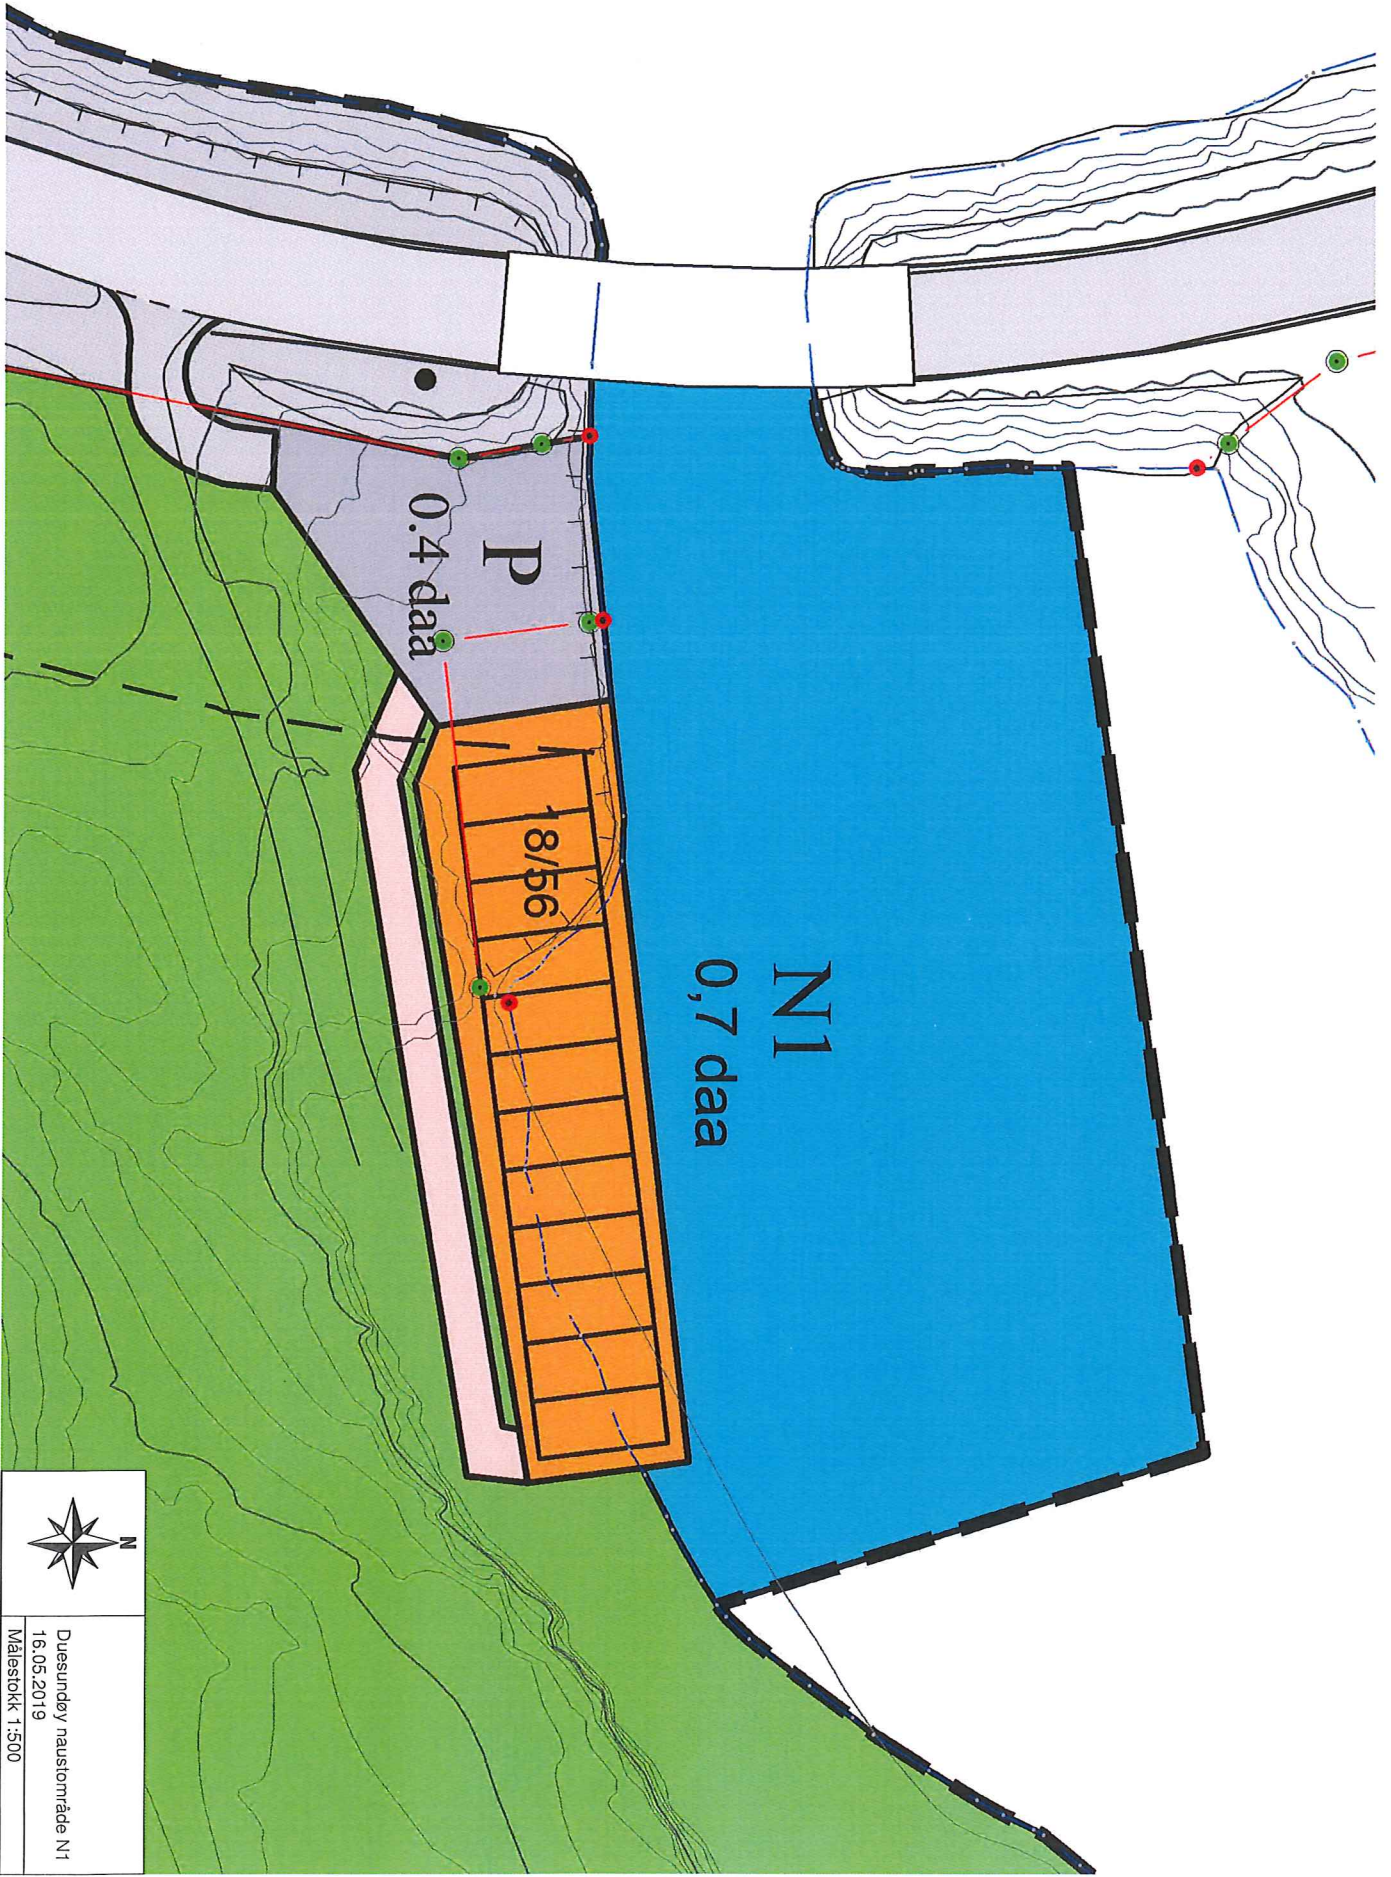

VEDREGG 1. GJELDENDE PLANKART

Duesundøy naustområde N1
16.05.2019
Målestokk 1:500