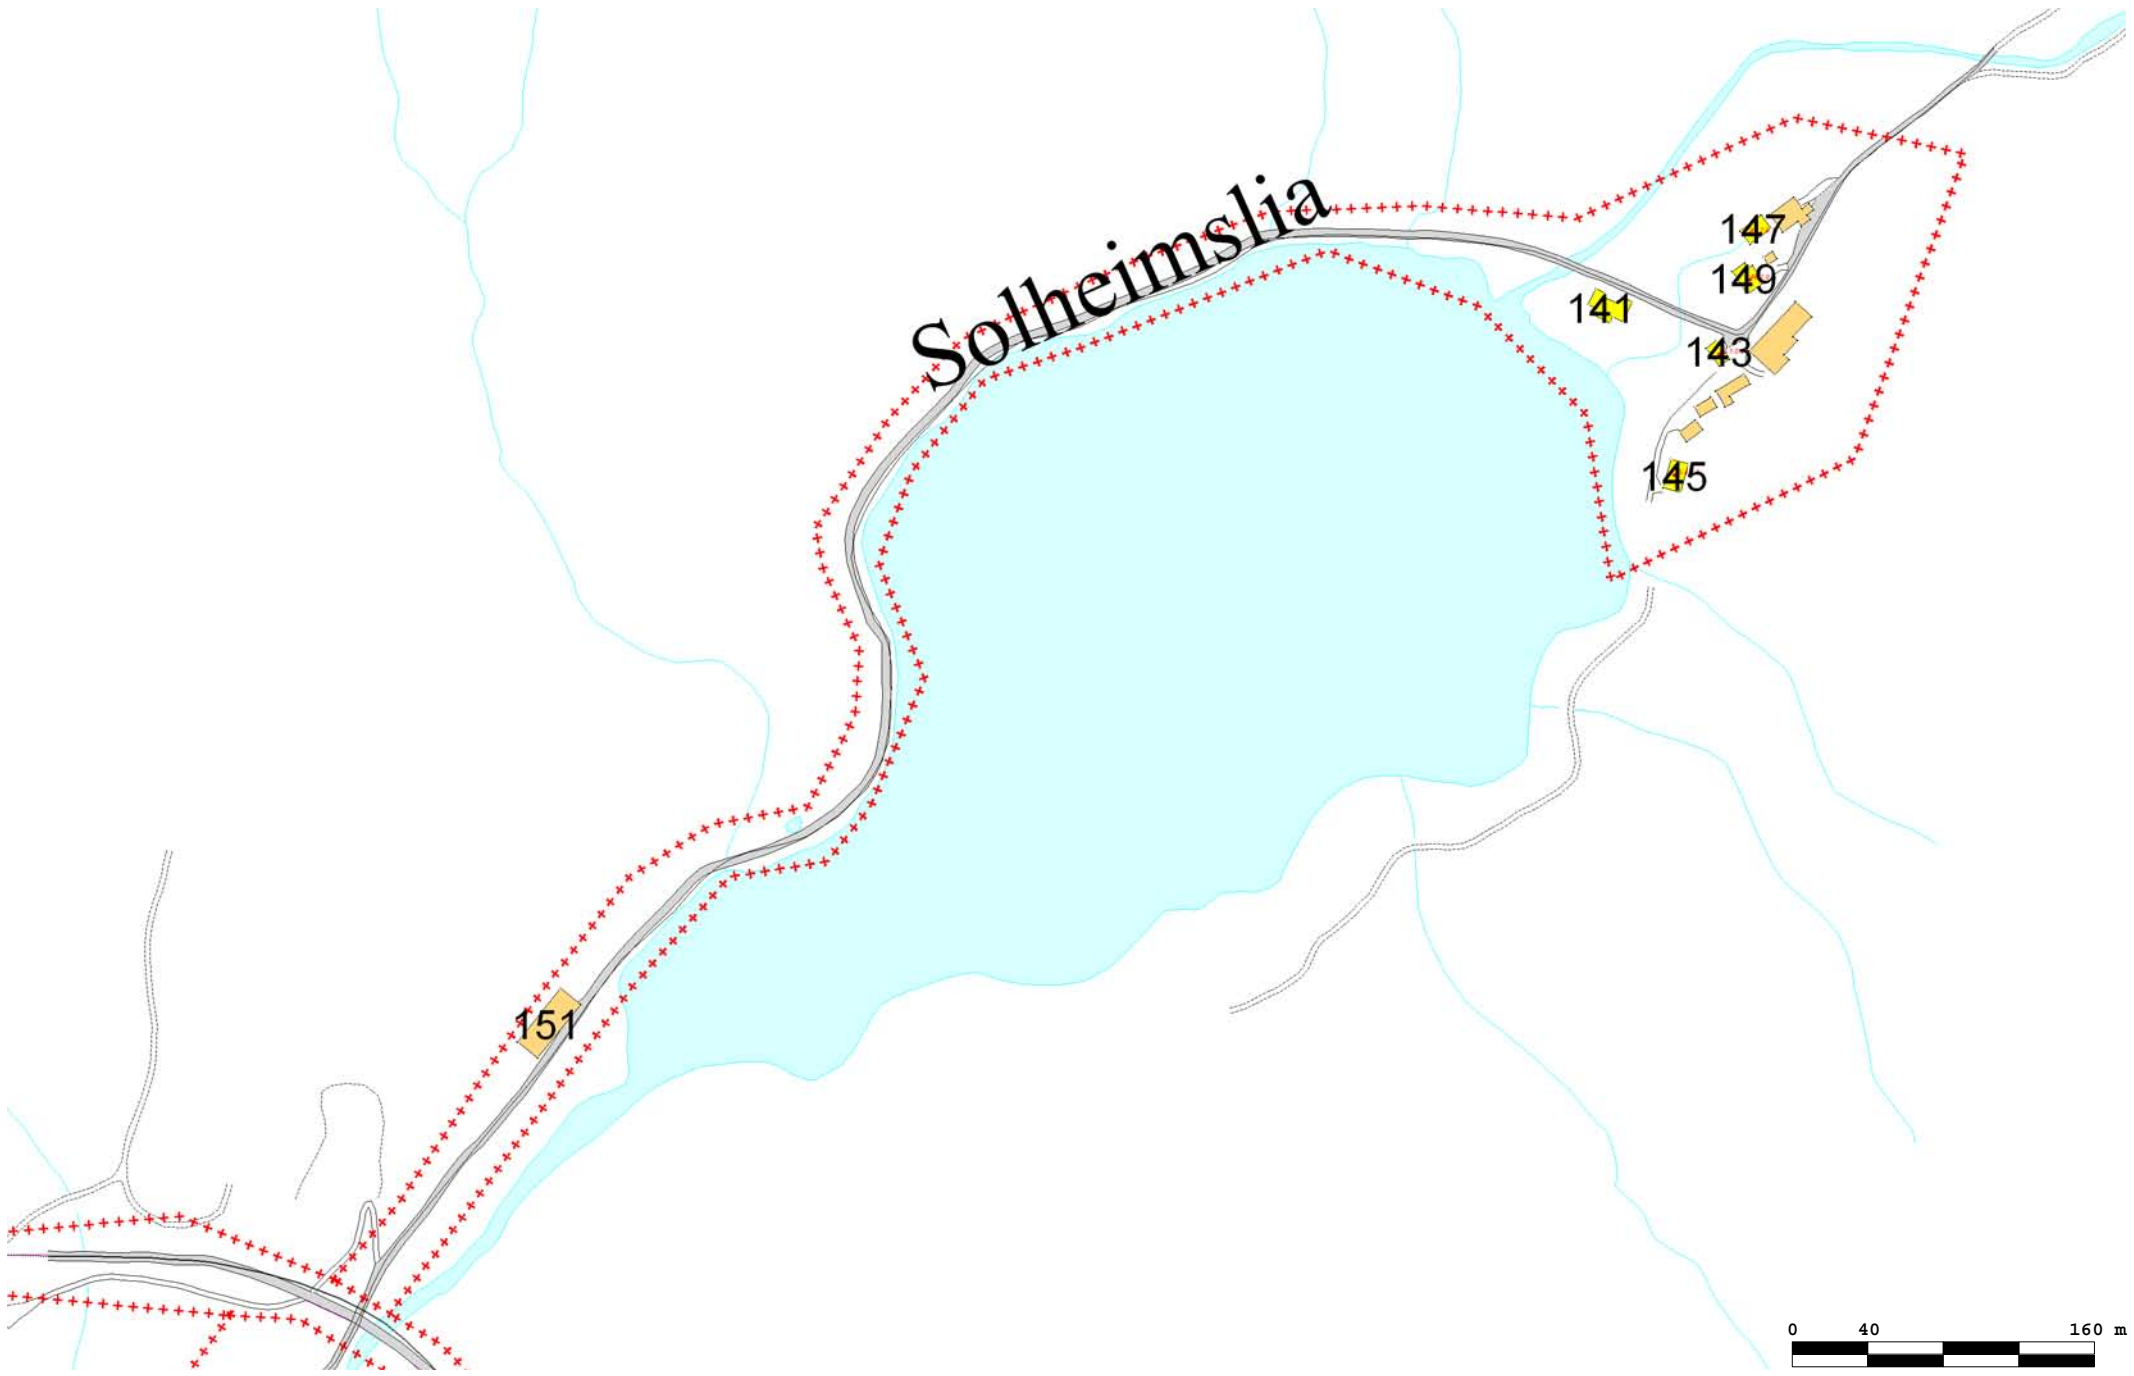

Adressekart for del av
SOLHEIMSLIA

- 123 Husnummer
- Adressevegavgrensing
- Adresse og namneskilt

- Bustadhus
- Fritidshus
- Andre bygg

- Offentlege bygg
- Næringsbygg

- Veg
- Sti
- Sign: akr

Dato:
03.10.2008
Målestokk:
1:2500