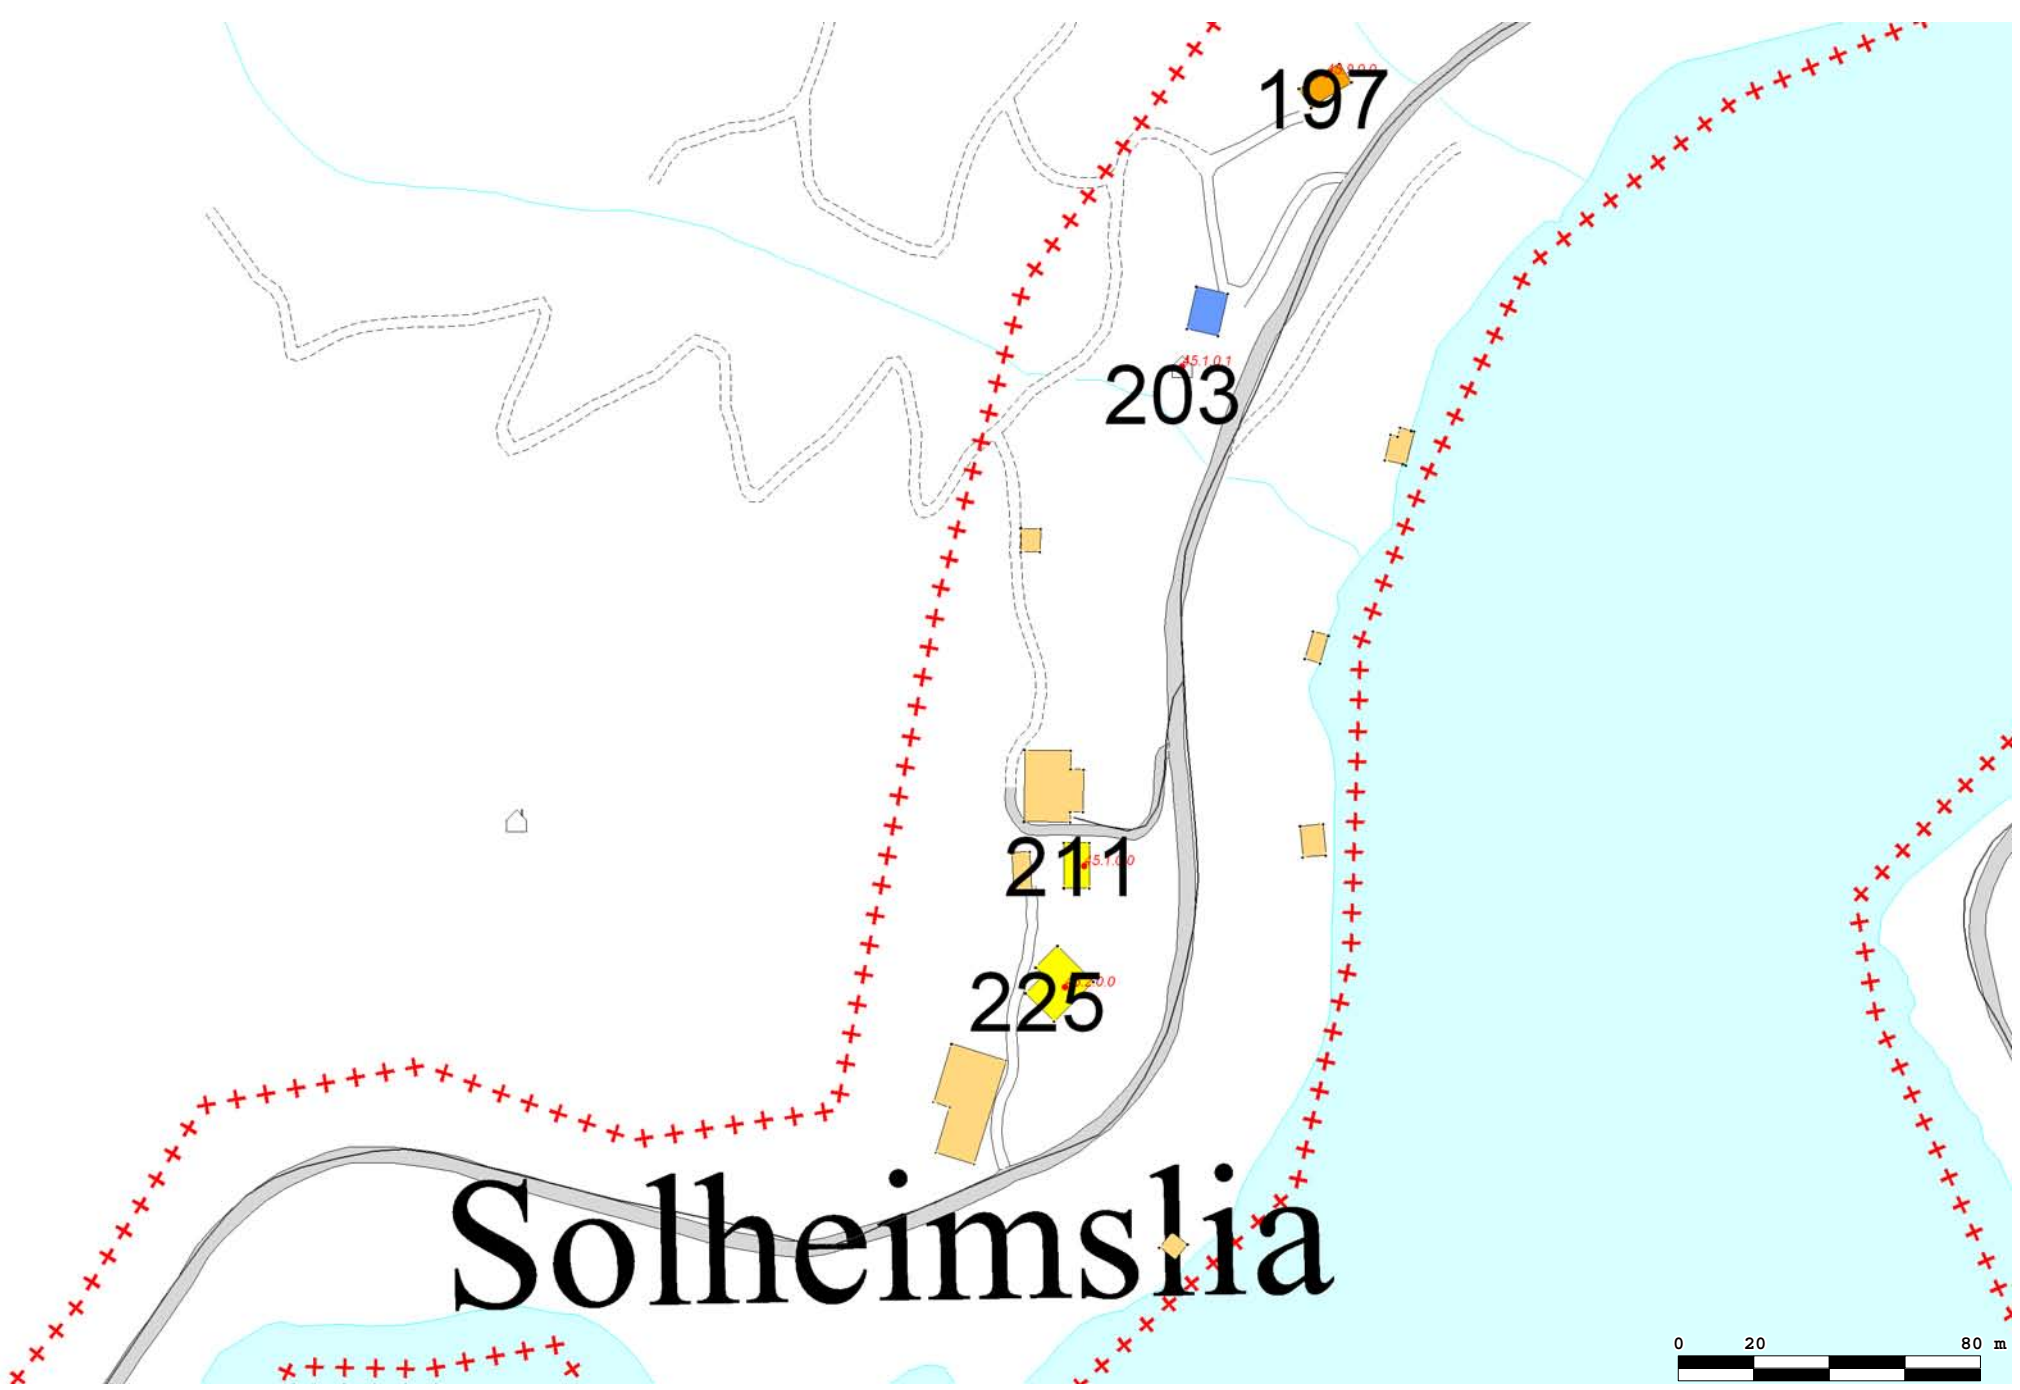

Adressekart for del av
SOLHEIMSLIA

- 123 Husnummer
- Adressevegavgrensing
- Adresse og namneskilt

- Bustadhus
- Fritidshus
- Andre bygg

- Offentlege bygg
- Næringsbygg

- Veg
- Sti
- Sign: akr

Dato:
03.10.2008
Målestokk:
1:2000

Adressekart for del av
SOLHEIMSLIA

- 123 Husnummer
- Adressevegavgrensing
- Adresse og namneskilt

- Bustadhus
- Fritidshus
- Andre bygg

- Offentlege bygg
- Næringsbygg

- Veg
- Sti
- Sign: akr

Dato:
03.10.2008
Målestokk:
1:2500

Adressekart for del av
SOLHEIMSLIA

- 123 Husnummer
- Adressevegavgrensing
- Adresse og namneskilt

- Bustadhus
- Fritidshus
- Andre bygg
- Offentlege bygg
- Næringsbygg

- Veg
- Sti
- Sign: akr

Dato:
03.10.2008
Målestokk:
1:4000