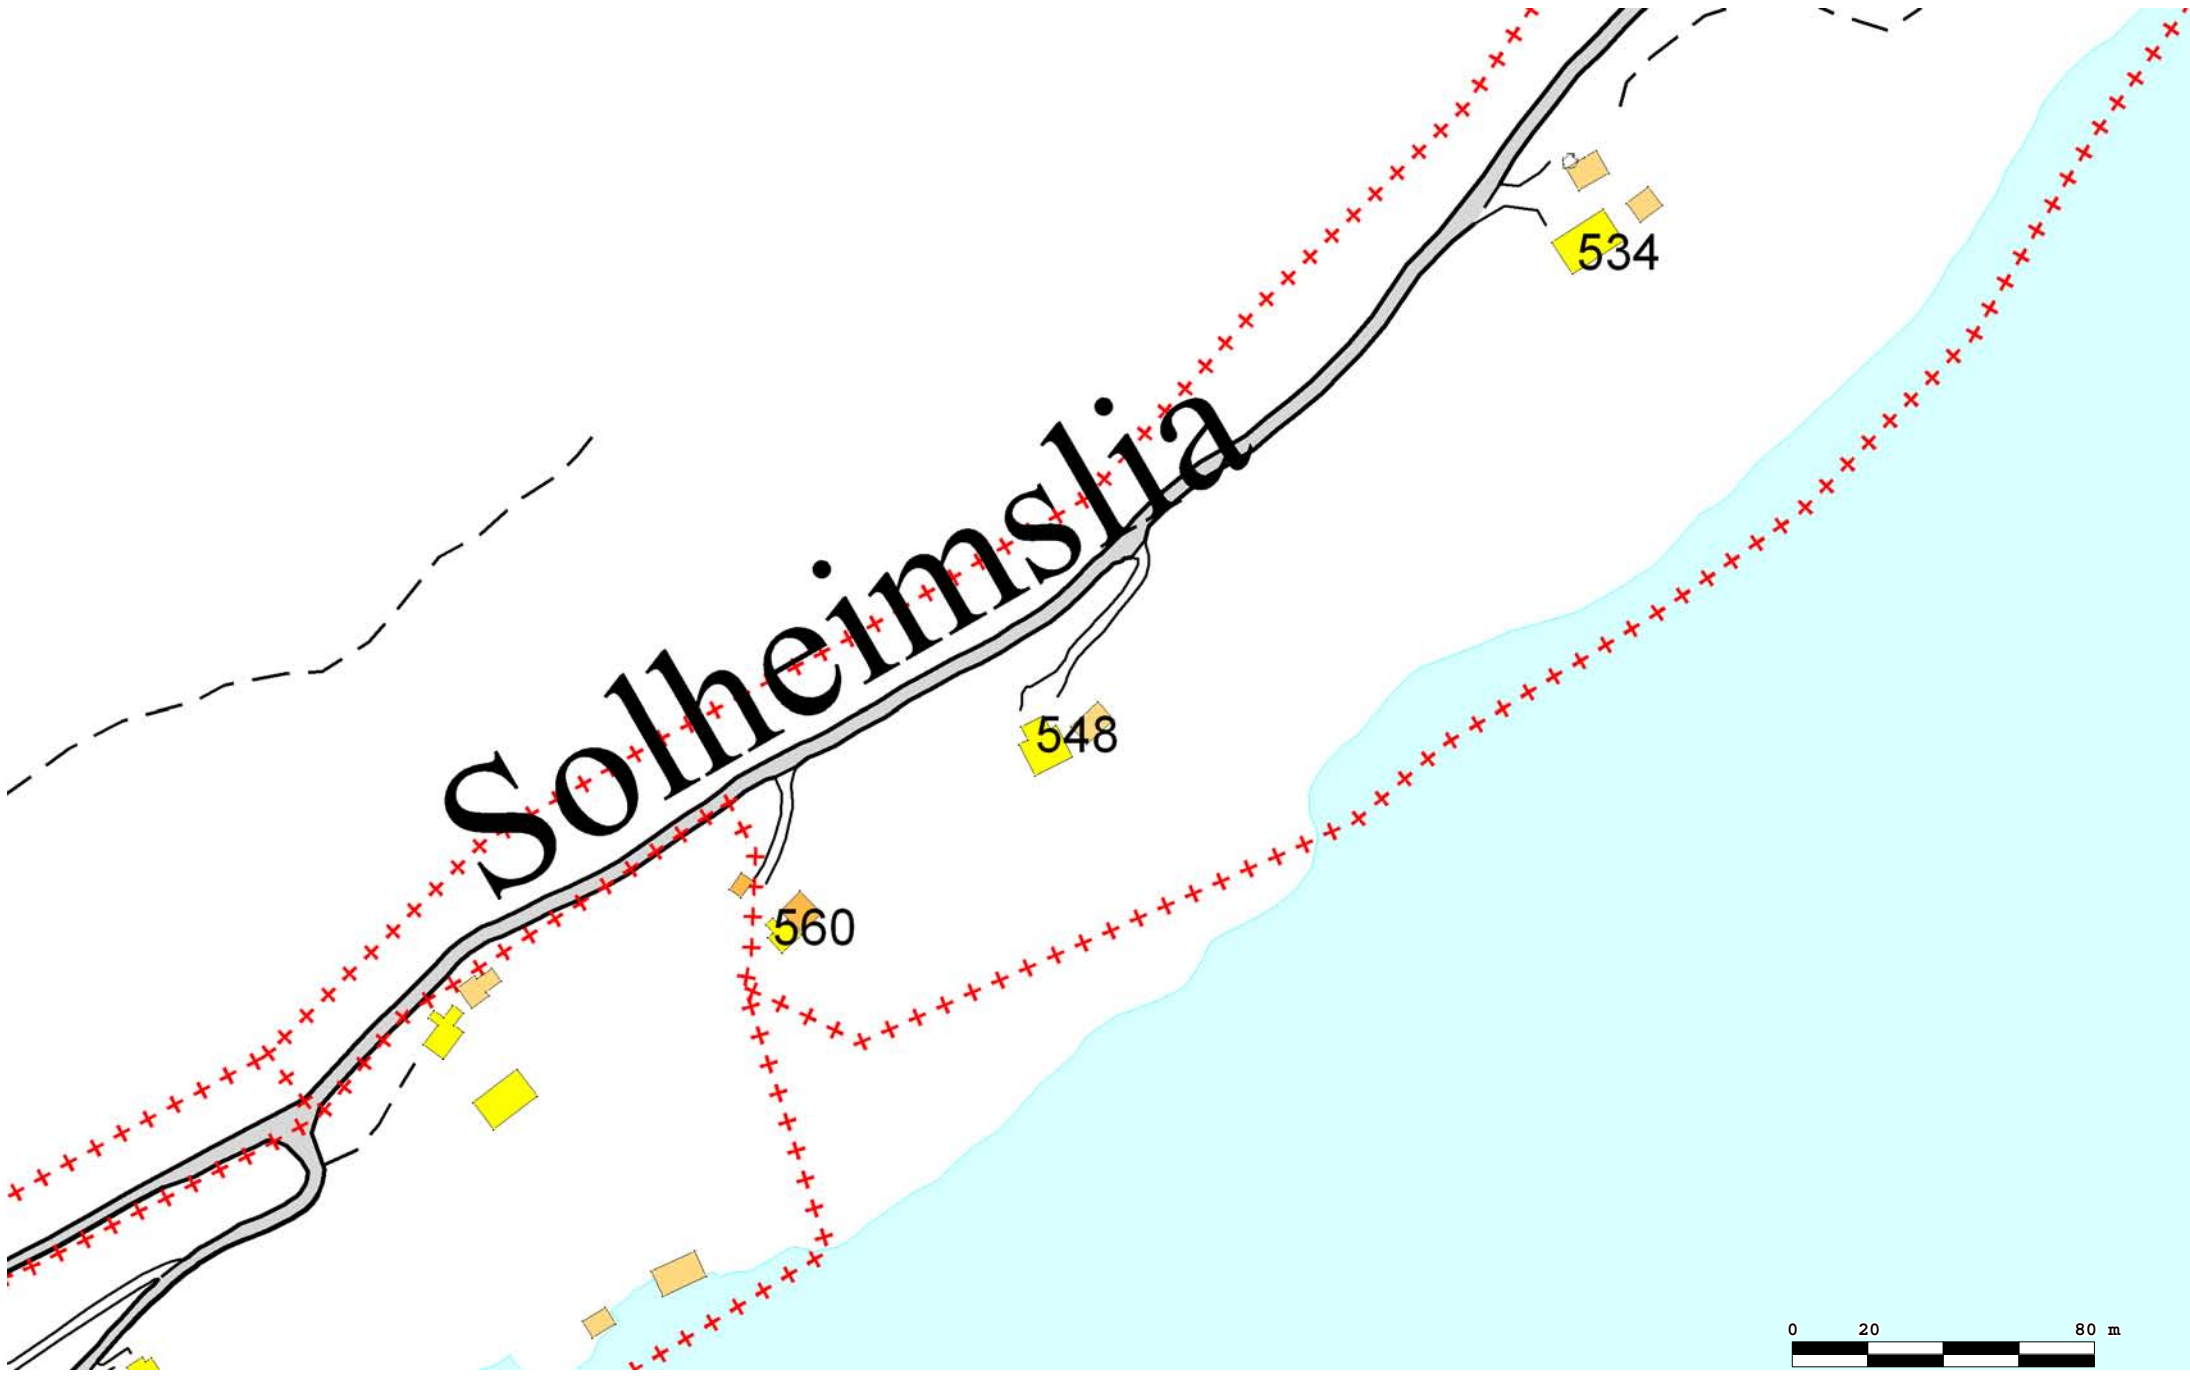

Adressekart for del av
SOLHEIMSLIA

- 123 Husnummer
- Adressevegavgrensing
- Adresse og namneskilt

- Bustadhus
- Fritidshus
- Andre bygg

- Offentlege bygg
- Næringsbygg

- Veg
- Sti
- Sign: akr

Dato:
03.10.2008
Målestokk:
1:3000