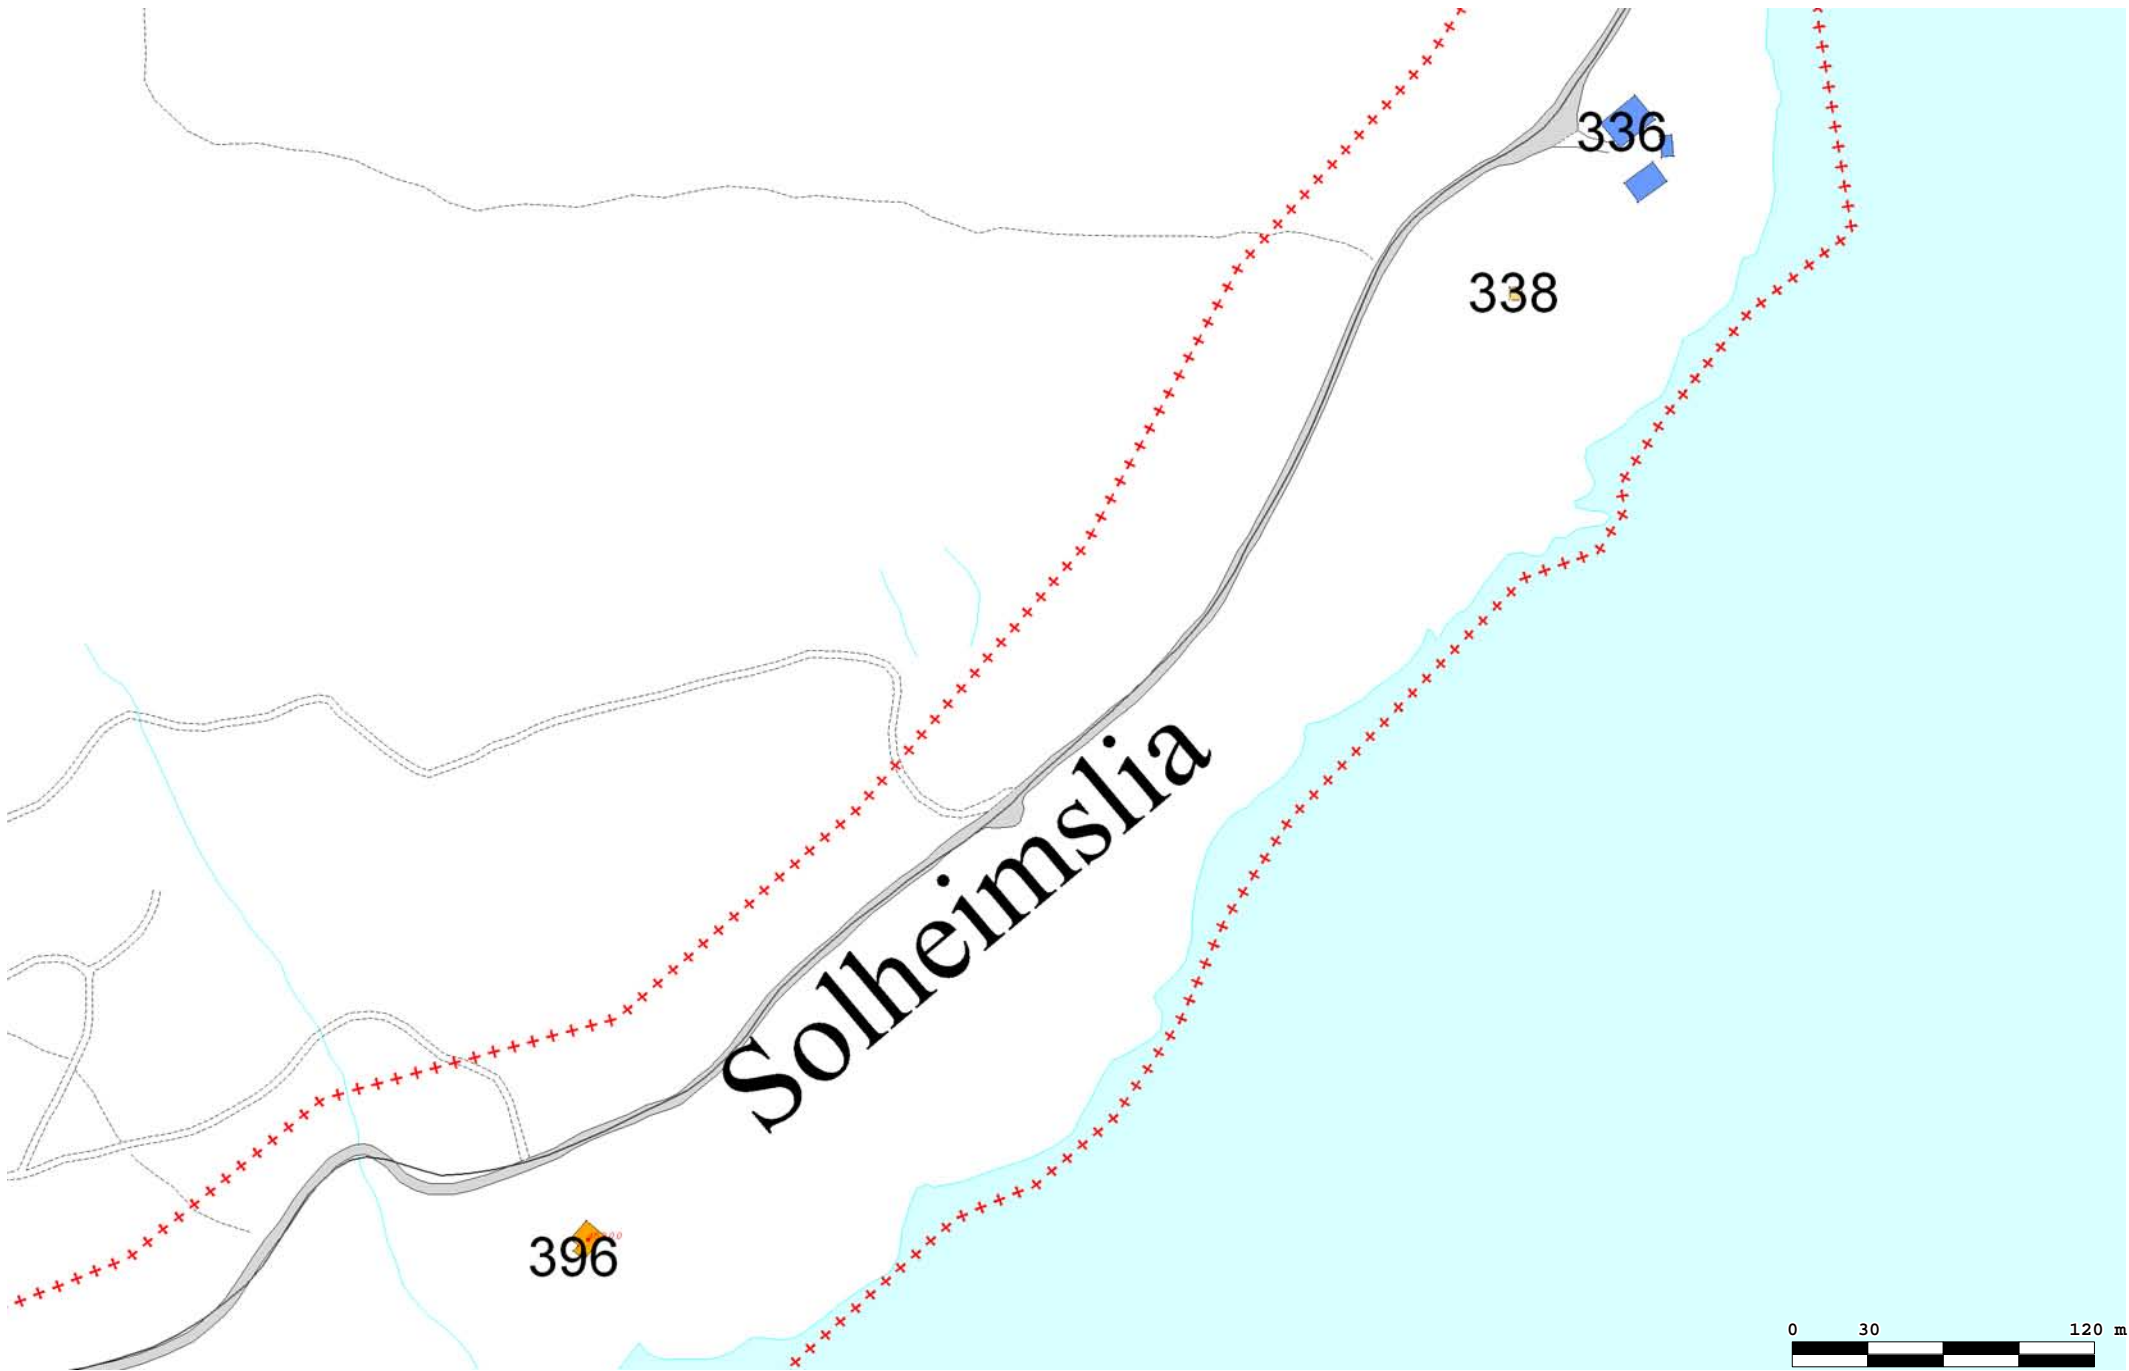

Adressekart for del av
SOLHEIMSLIA

- 123 Husnummer
- Adressevegavgrensing
- Adresse og namneskilt

- Bustadhus
- Fritidshus
- Andre bygg
- Offentlege bygg
- Næringsbygg

- Veg
- Sti
- Sign: akr

Dato:
03.10.2008
Målestokk:
1:2000