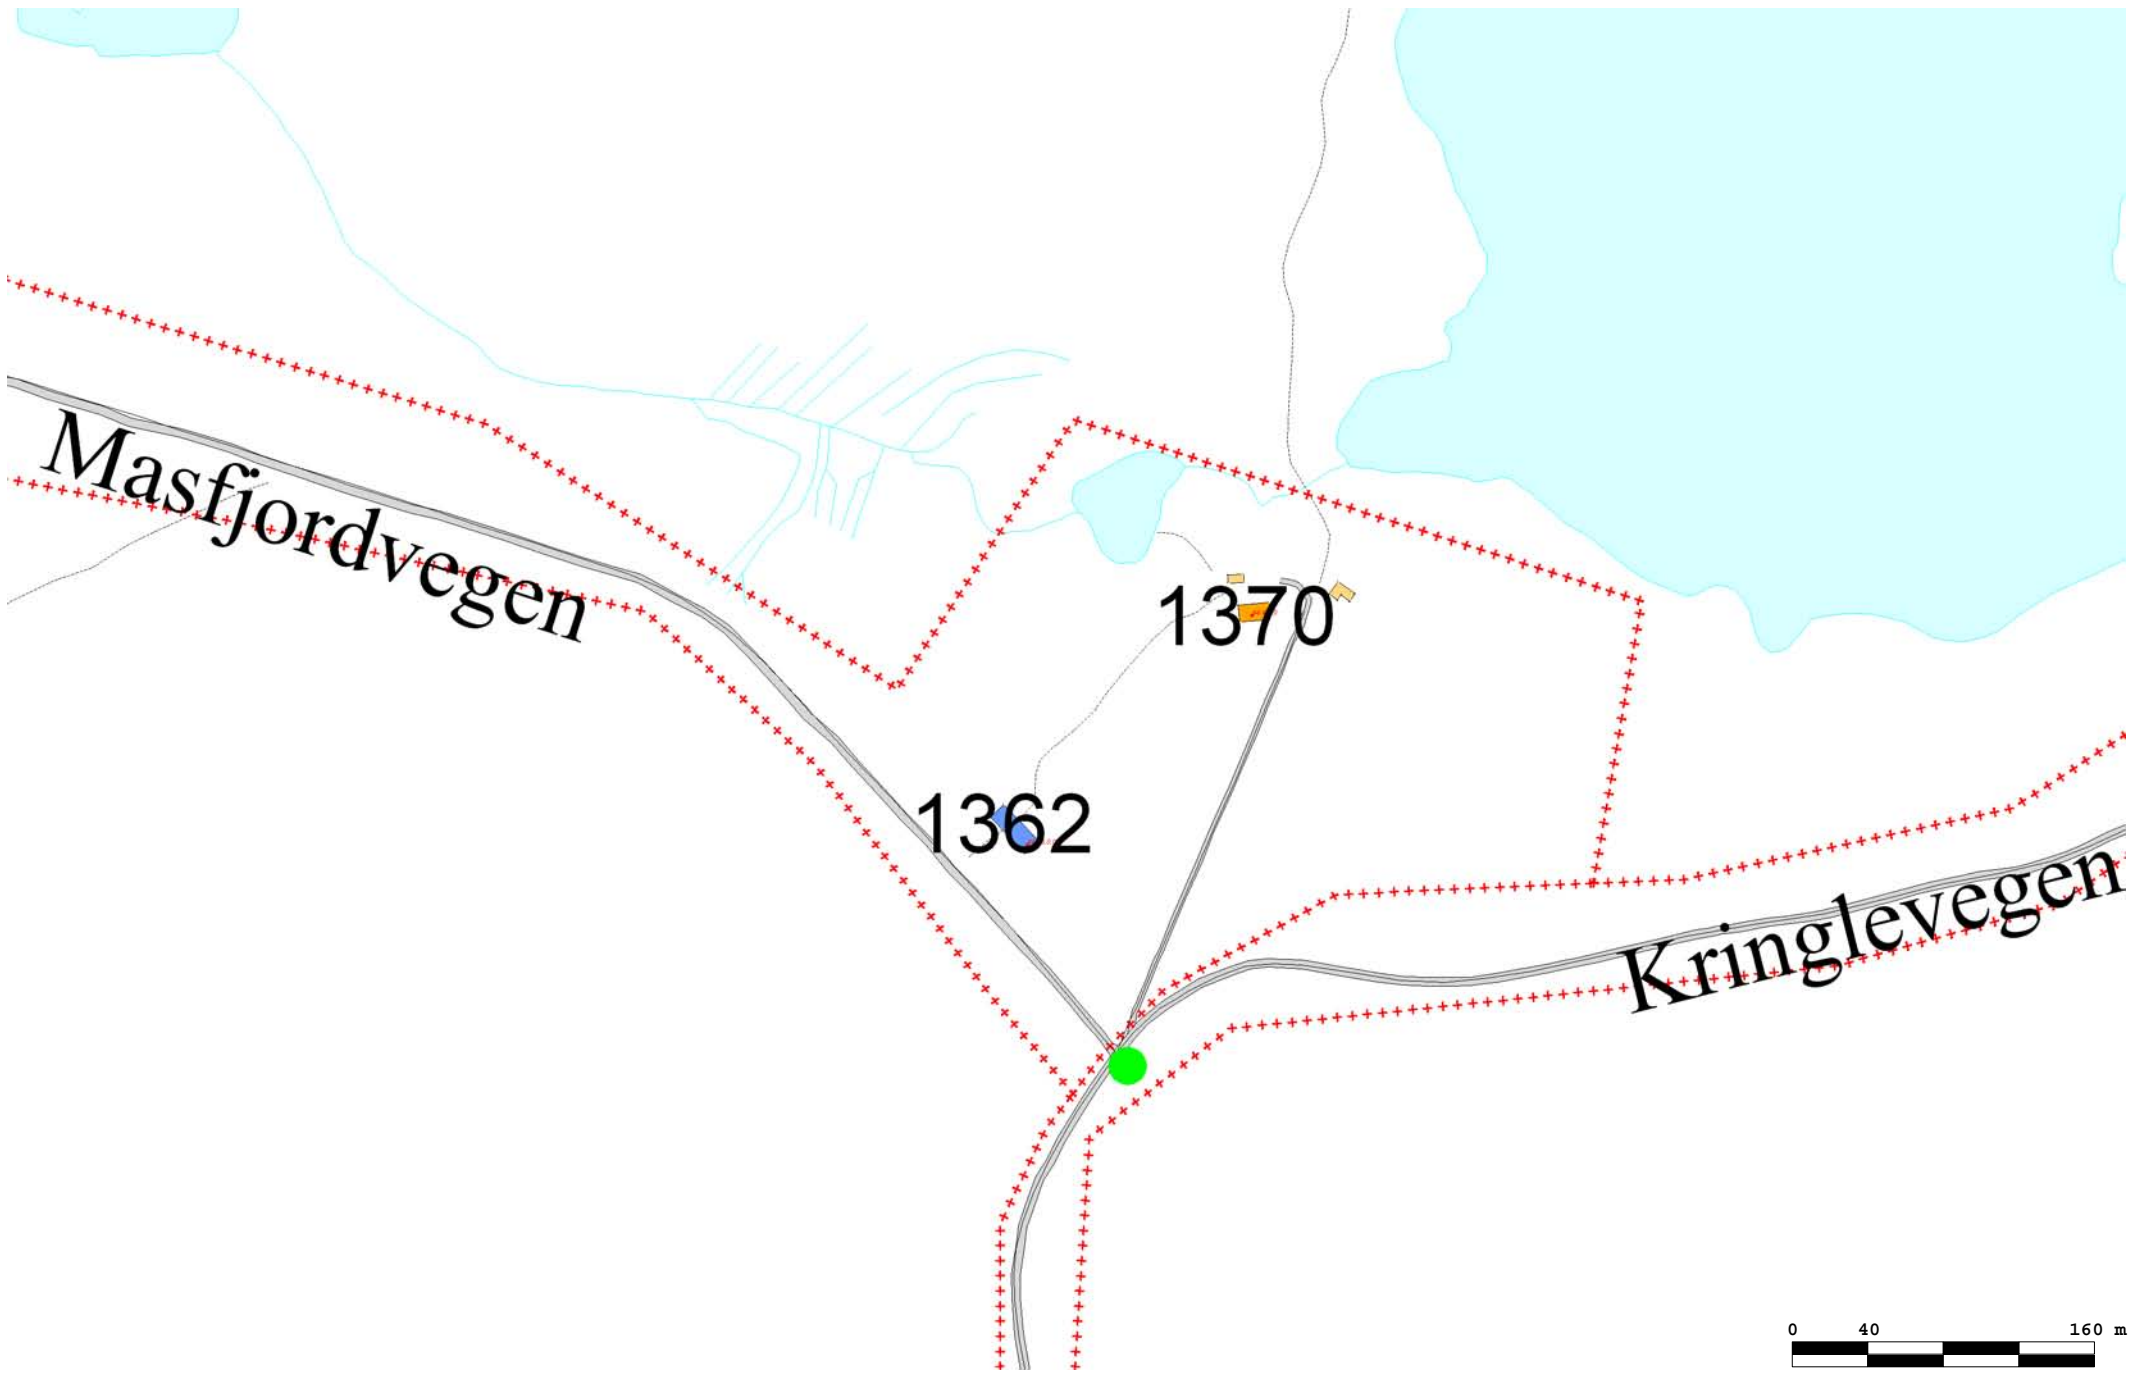

Adressekart for del av
MASFJORDVEGEN

- 123 Husnummer
- Adressevegavgrensing
- Adresse og namneskilt

- Bustadhus
- Fritidshus
- Andre bygg

- Offentlege bygg
- Næringsbygg

- Veg
- Sti
- Sign: akr

Dato:
14.10.2008
Målestokk:
1:4000