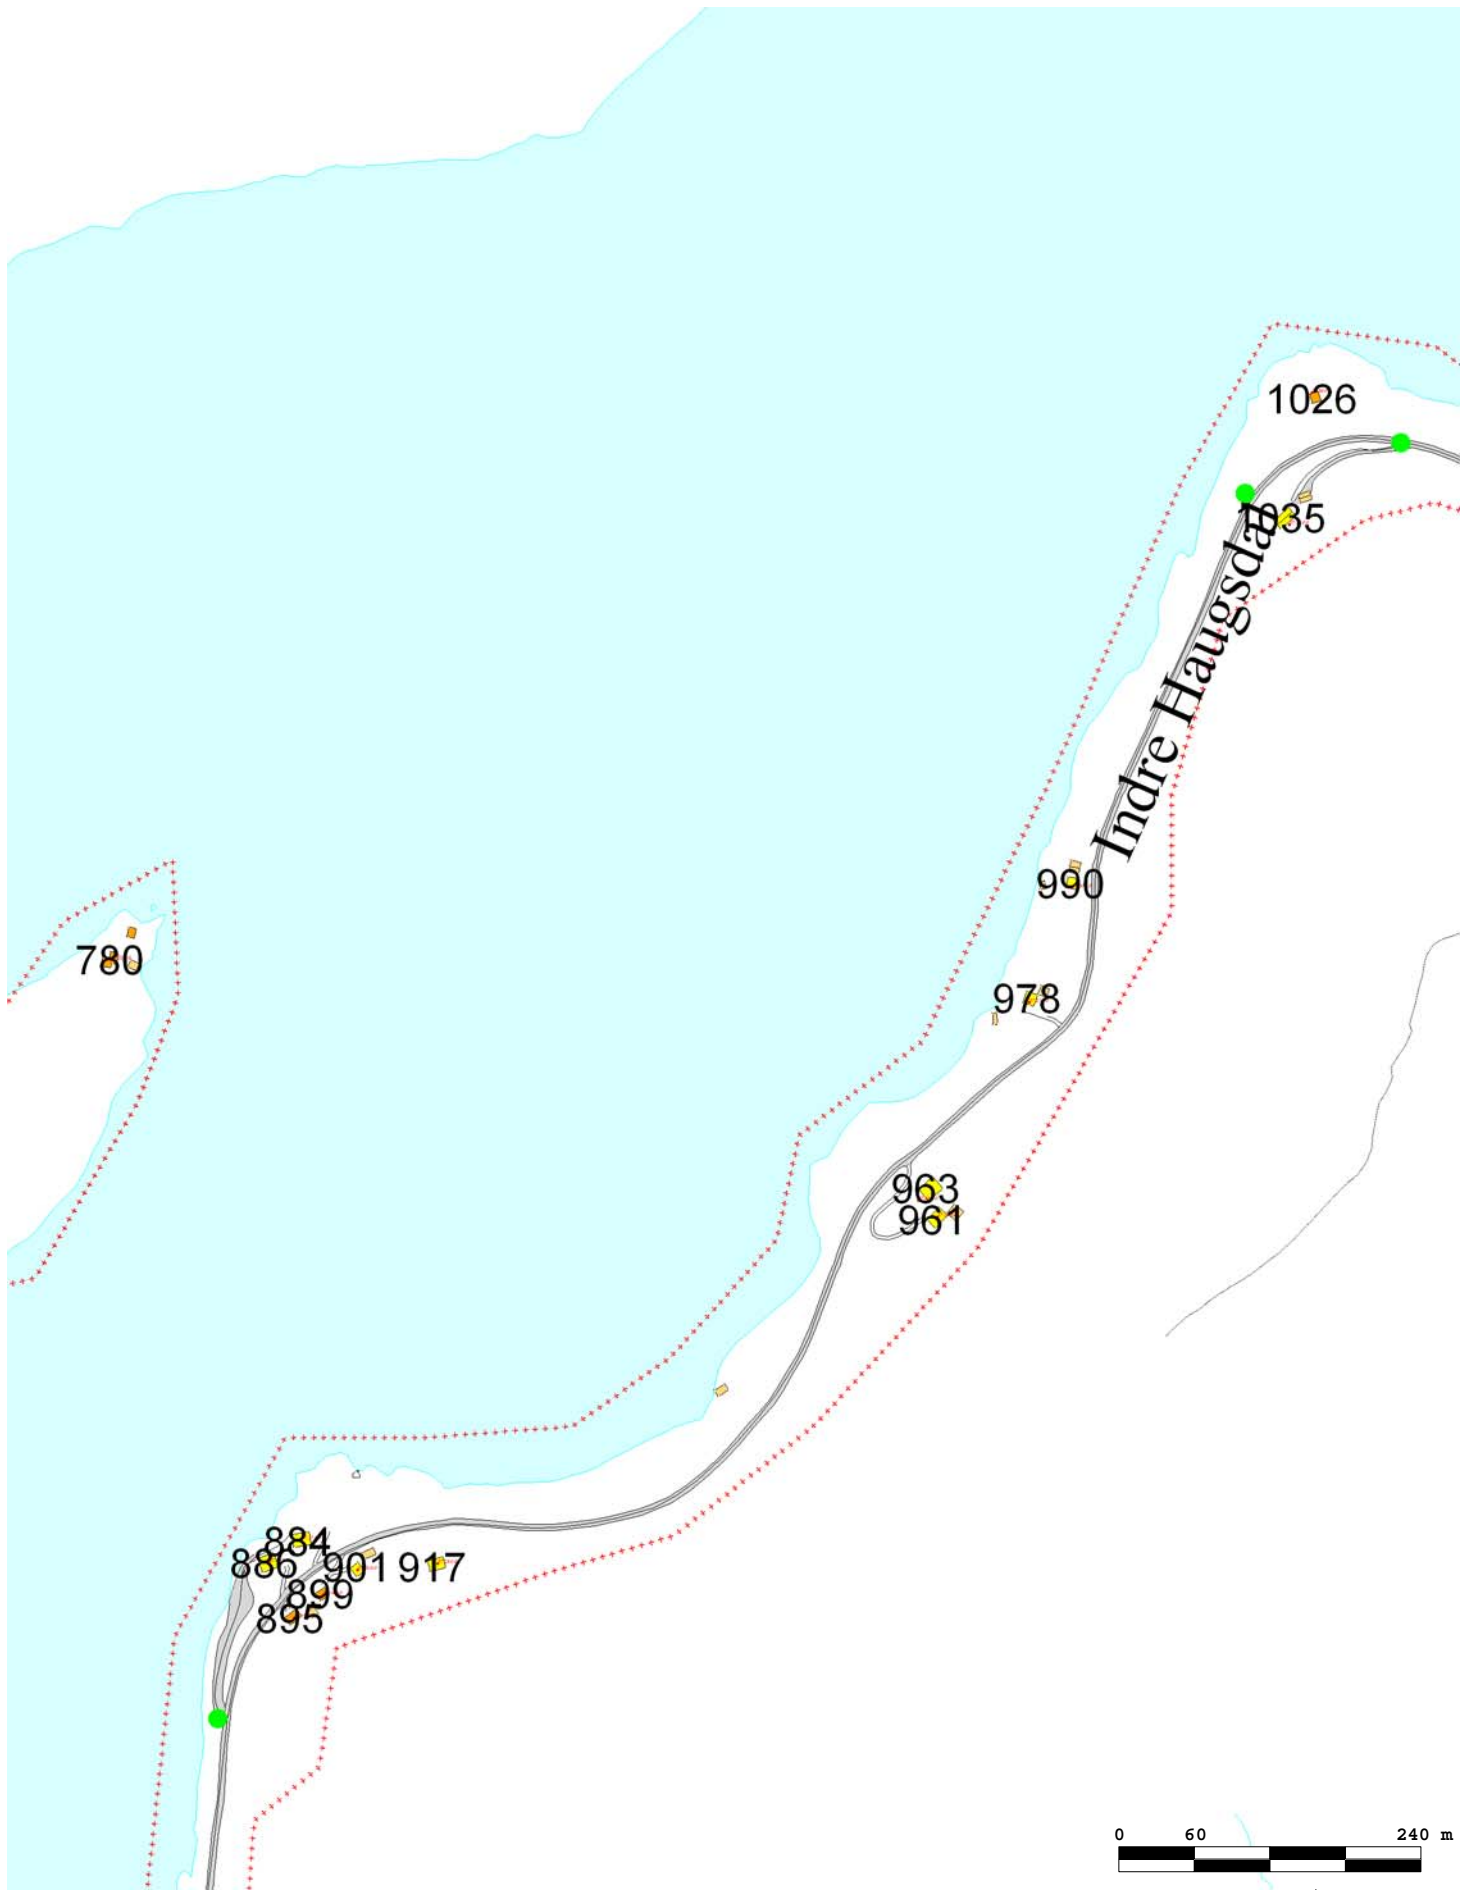

Adressekart for del av INDRE HAUGSDAL

123 Husnummer
Adressevegavgrensing
Adresse og namneskilt

- Bustadhus
- Fritidshus
- Andre bygg
- Offentlege bygg
- Næringsbygg

- Veg
- Sti

Dato: 26.09.2008

Sign: akr

Målestokk:

1:6000