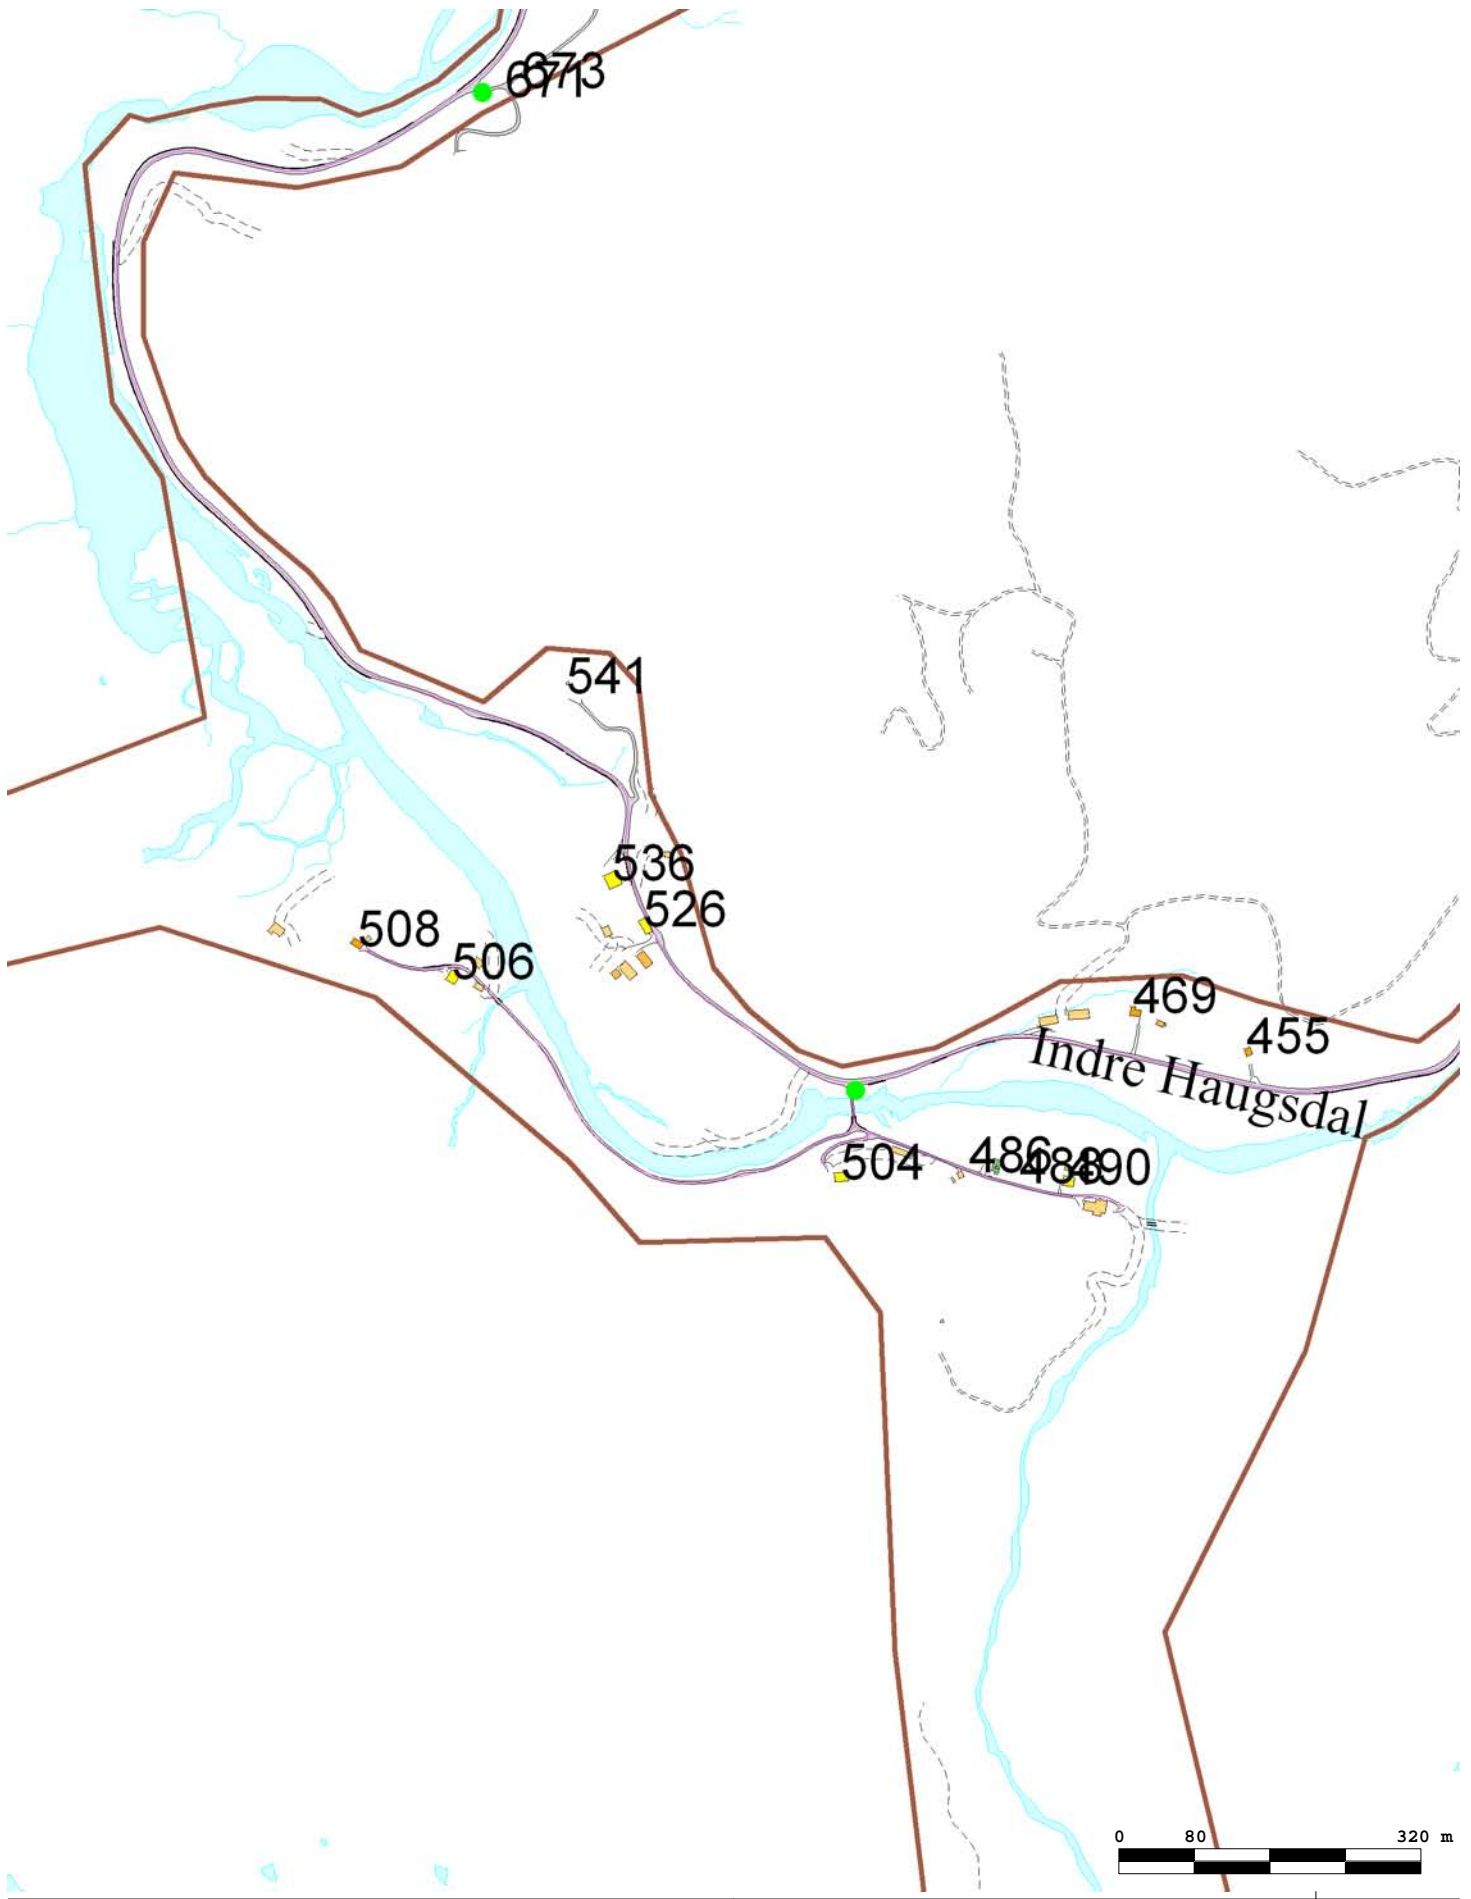

Målestokk:
 1:10000

	Adressekart for INDRE HAUGSDAL		 Bustadhus	 Veg	
	 Fritidshus	 Andre bygg	 Offentlege bygg	 Sti	
123 Husnummer  Adressevegavgrensing  Adresse og namneskilt	 Næringsbygg	Dato: 26.01.2010	Målestokk: 1:8000	Sign: AKR	