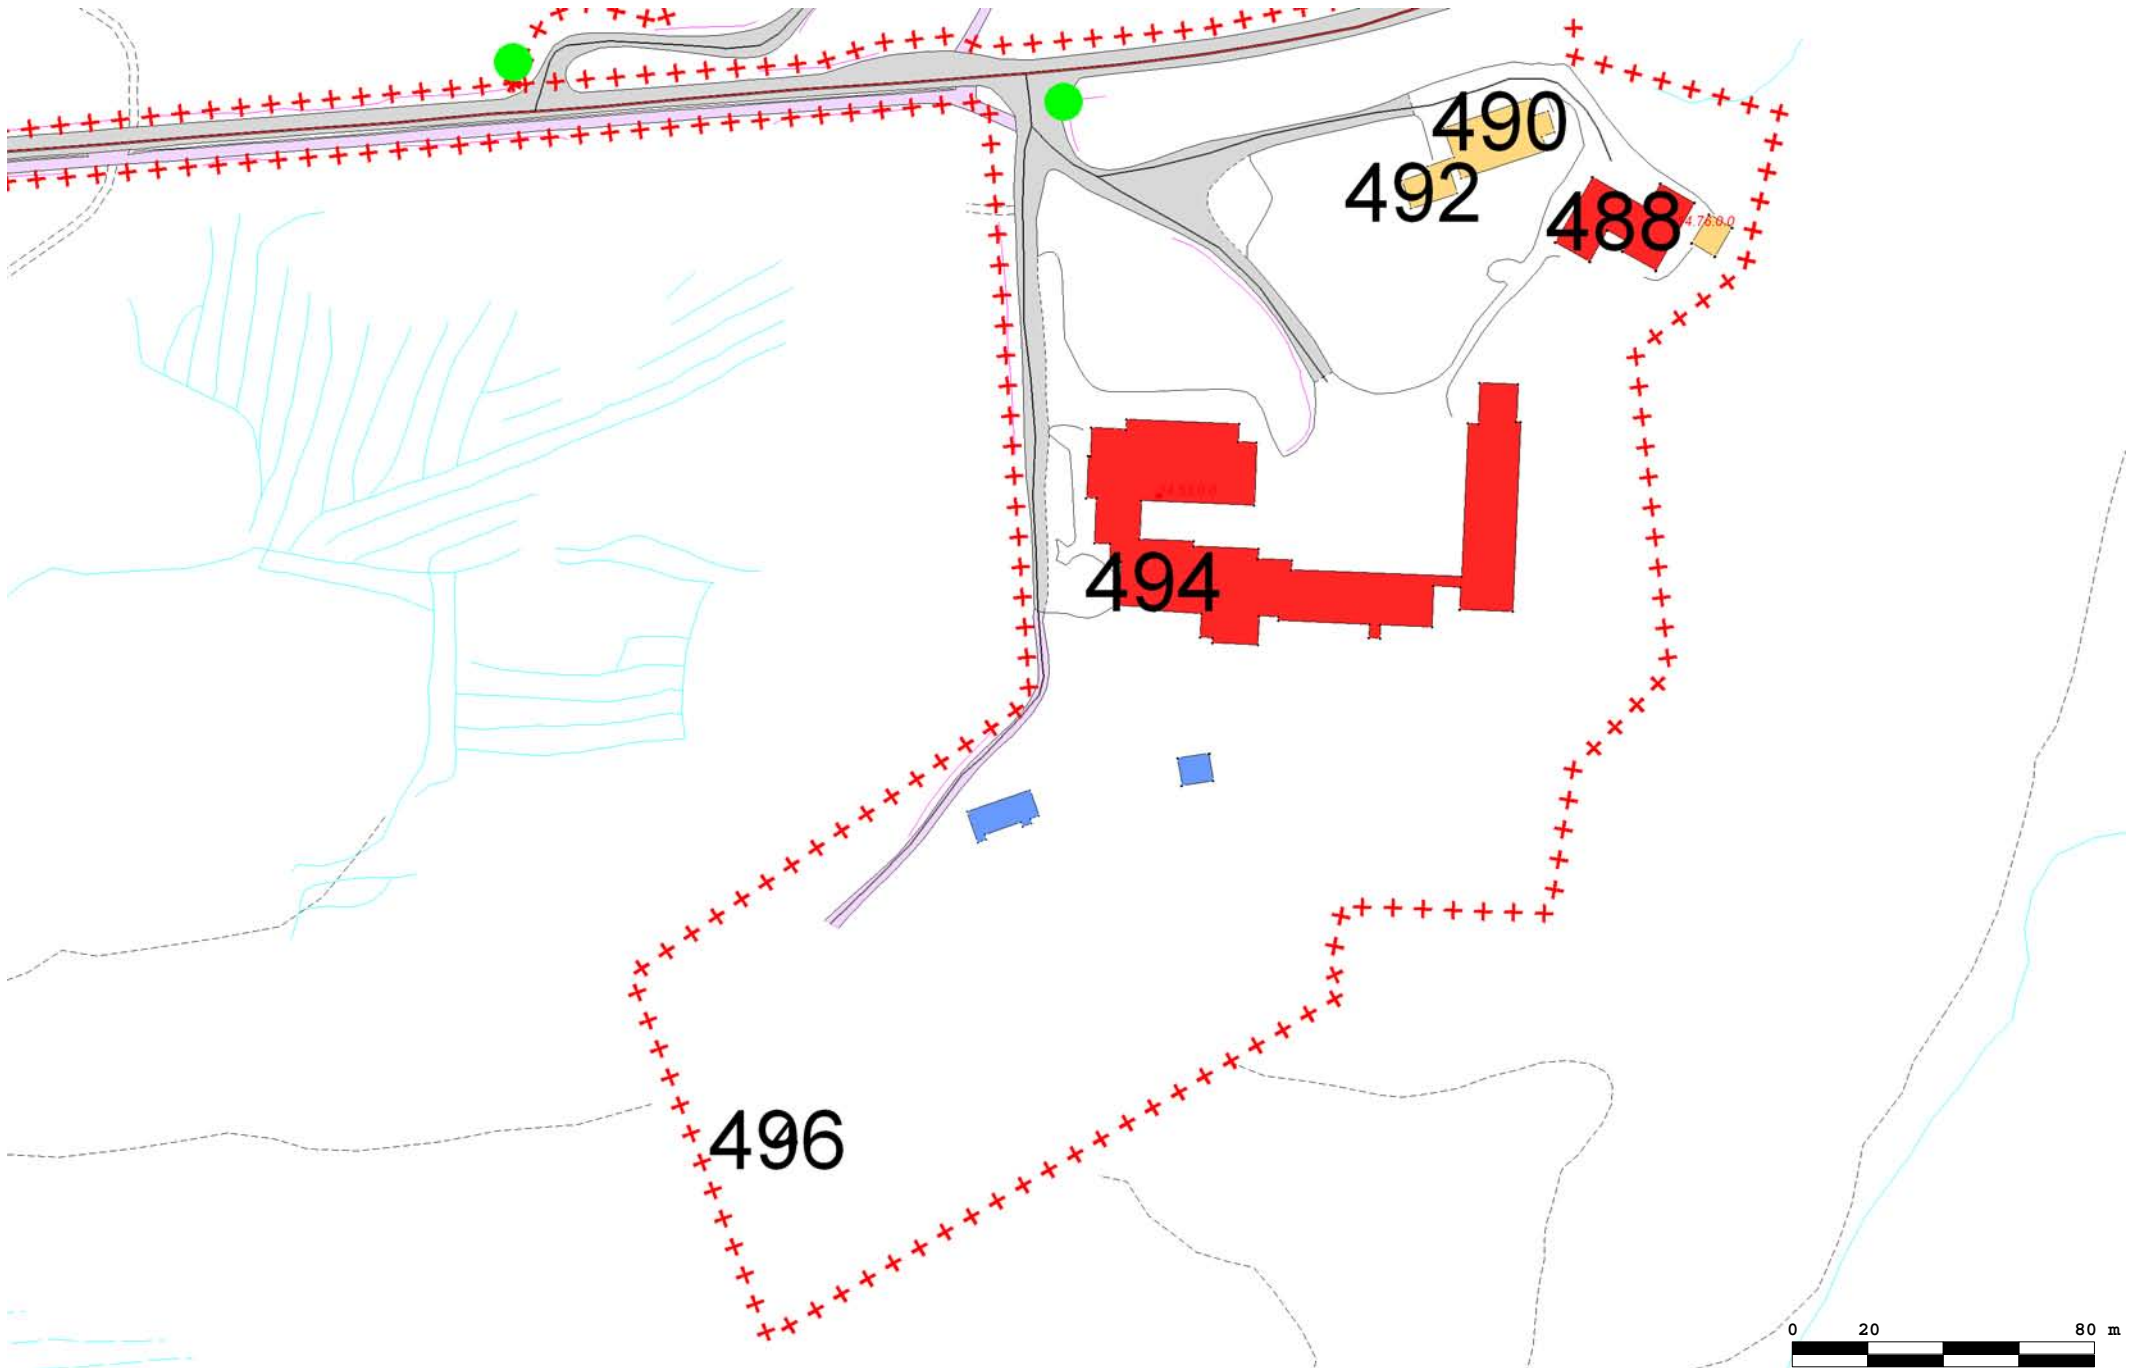

Dato:  
22.10.2008  
Målestokk:  
1:3000

Adressekart for del av  
**FENSFJORDVEGEN**

- 123 Husnummer
- ..... Adressevegavgrensning
- Adresse og namneskilt

- Bustadhus
- Fritidshus
- Andre bygg

- Offentlege bygg
- Næringsbygg

- Veg
- ..... Sti
- Sign: akr

Dato:  
22.10.2008  
Målestokk:  
1:4000

**Adressekart for  
FENSFJORDVEGEN**

123 Husnummer  
 ..... Adressevegavgrensning  
 • Adresse og namneskilt

-  Bustadhus
-  Fritidshus
-  Andre bygg
-  Offentlege bygg
-  Næringsbygg

 Veg  
 ----- Sti

Dato: 25.03.2010 Målestokk:  
 Sign: AKR 1:2000

Adressekart for del av  
**FENSFJORDVEGEN**

- 123 Husnummer
- ..... Adressevegavgrensing
- Adresse og namneskilt

- Bustadhus
- Fritidshus
- Andre bygg
- Offentlege bygg
- Næringsbygg

- Veg
- Sti
- Sign: akr

Dato:  
22.10.2008  
Målestokk:  
1:2000

Adressekart for del av  
**FENSFJORDVEGEN**

- 123 Husnummer
- ..... Adressevegavgrensing
- Adresse og namneskilt

- Bustadhus
- Fritidshus
- Andre bygg