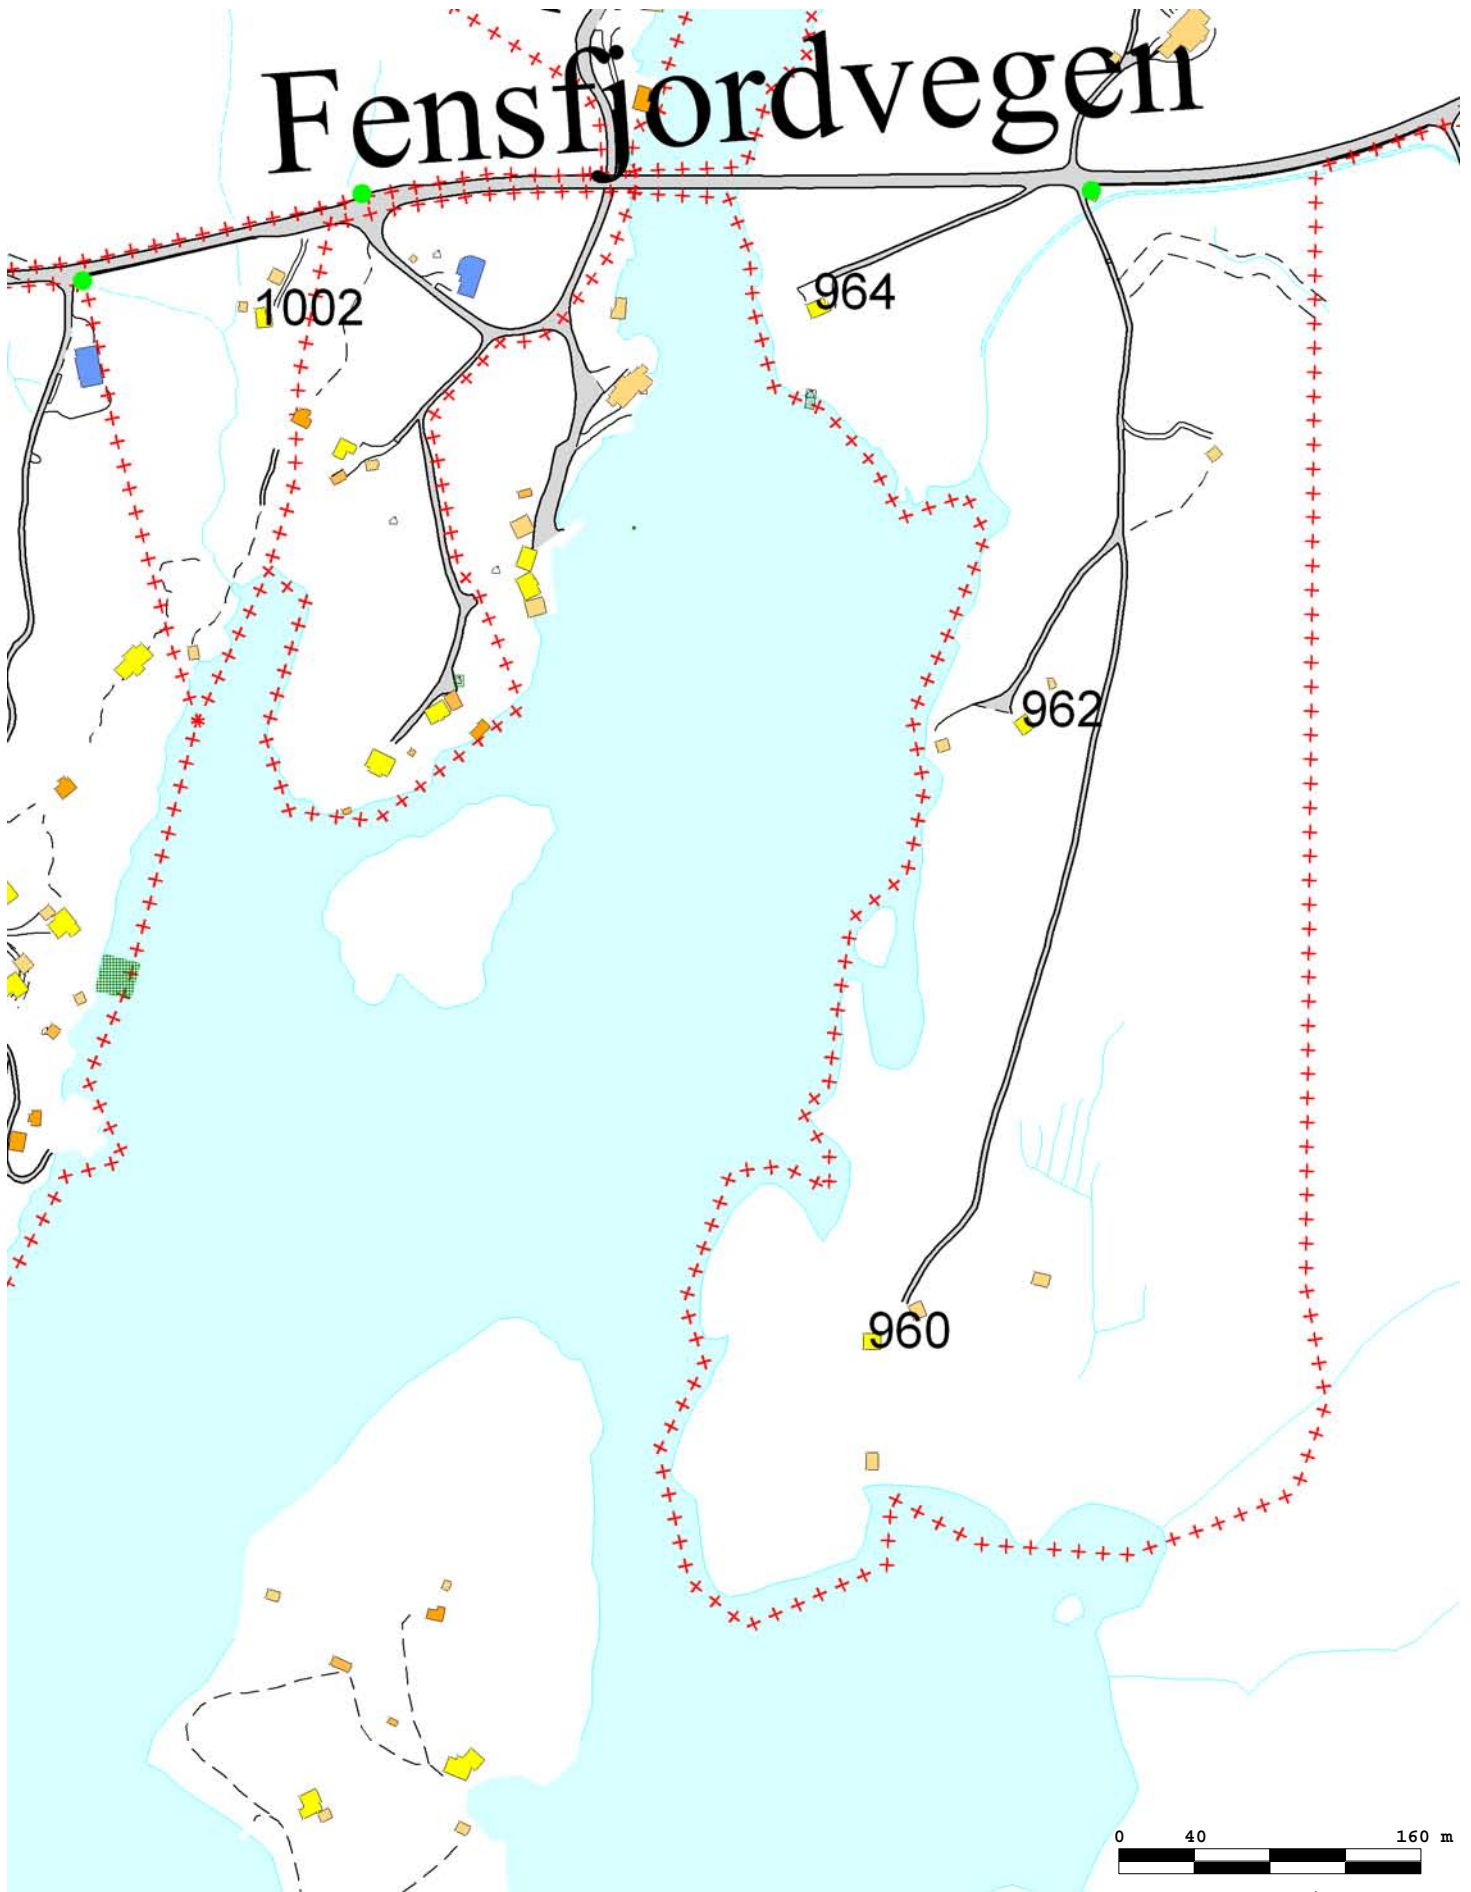

Fensfjordvegen

Adressekart for FENSFJORDVEGEN

123 Husnummer
..... Adressevegavgrensing
• Adresse og namneskilt

Bustadhus
 Fritidshus
 Andre bygg
 Offentlege bygg
 Næringsbygg

Veg
 Sti

Dato: 25.03.2010
Sign: AKR

Målestokk:
1:4000