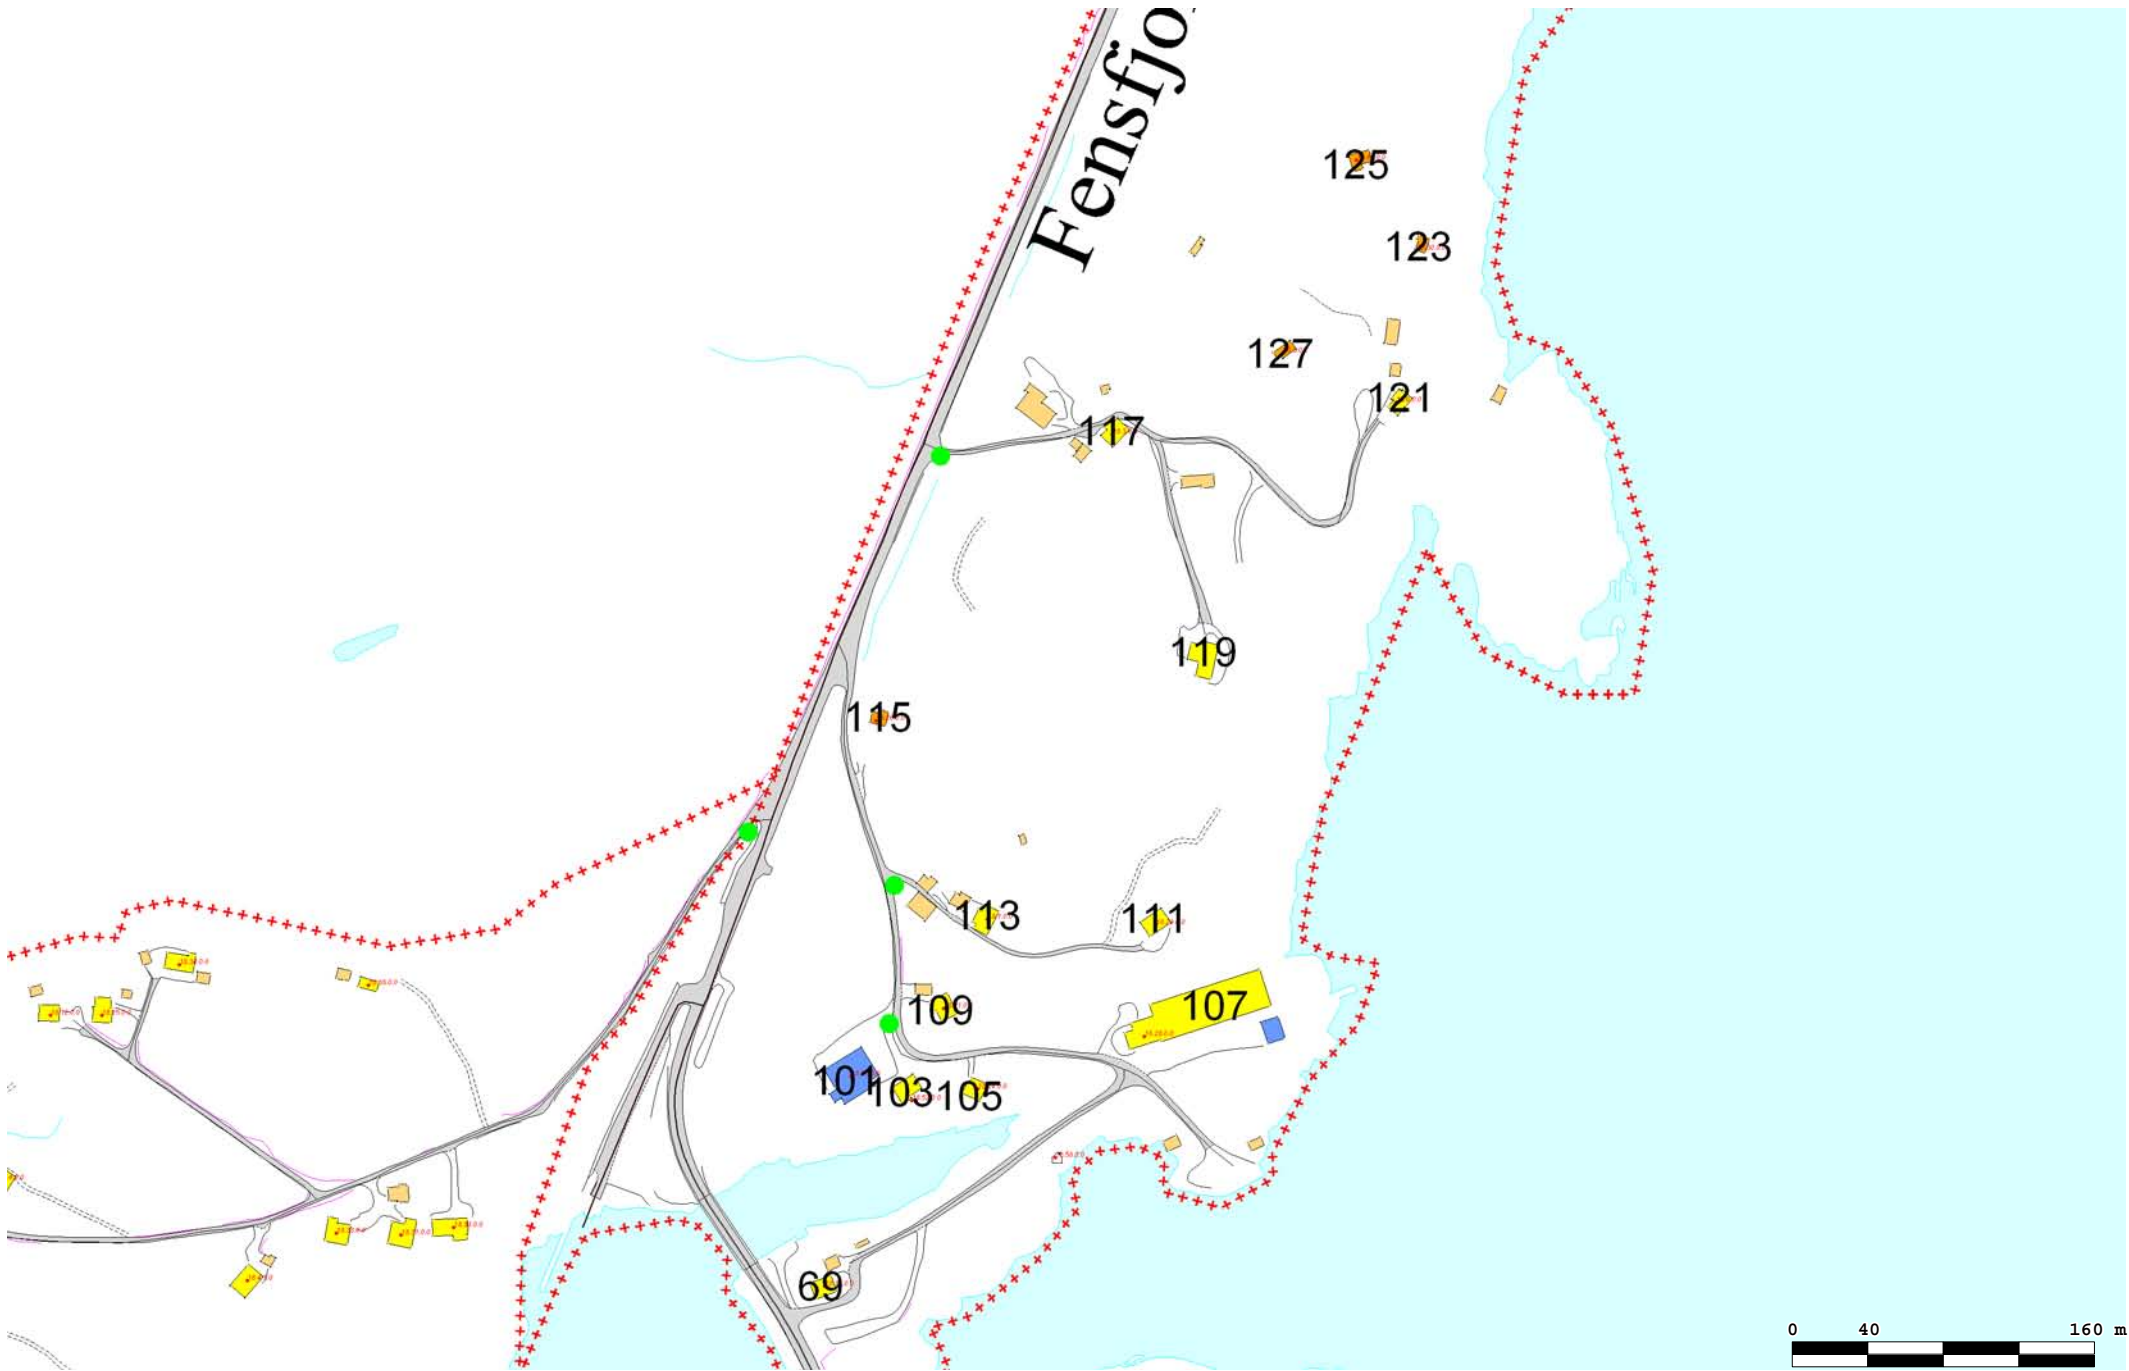

Dato:  
22.10.2008  
Målestokk:  
1:3000

Adressekart for del av  
**FENSFJORDVEGEN**

- 123 Husnummer
- ..... Adressevegavgrensning
- Adresse og namneskilt

- Bustadhus
- Fritidshus
- Andre bygg

- Offentlege bygg
- Næringsbygg