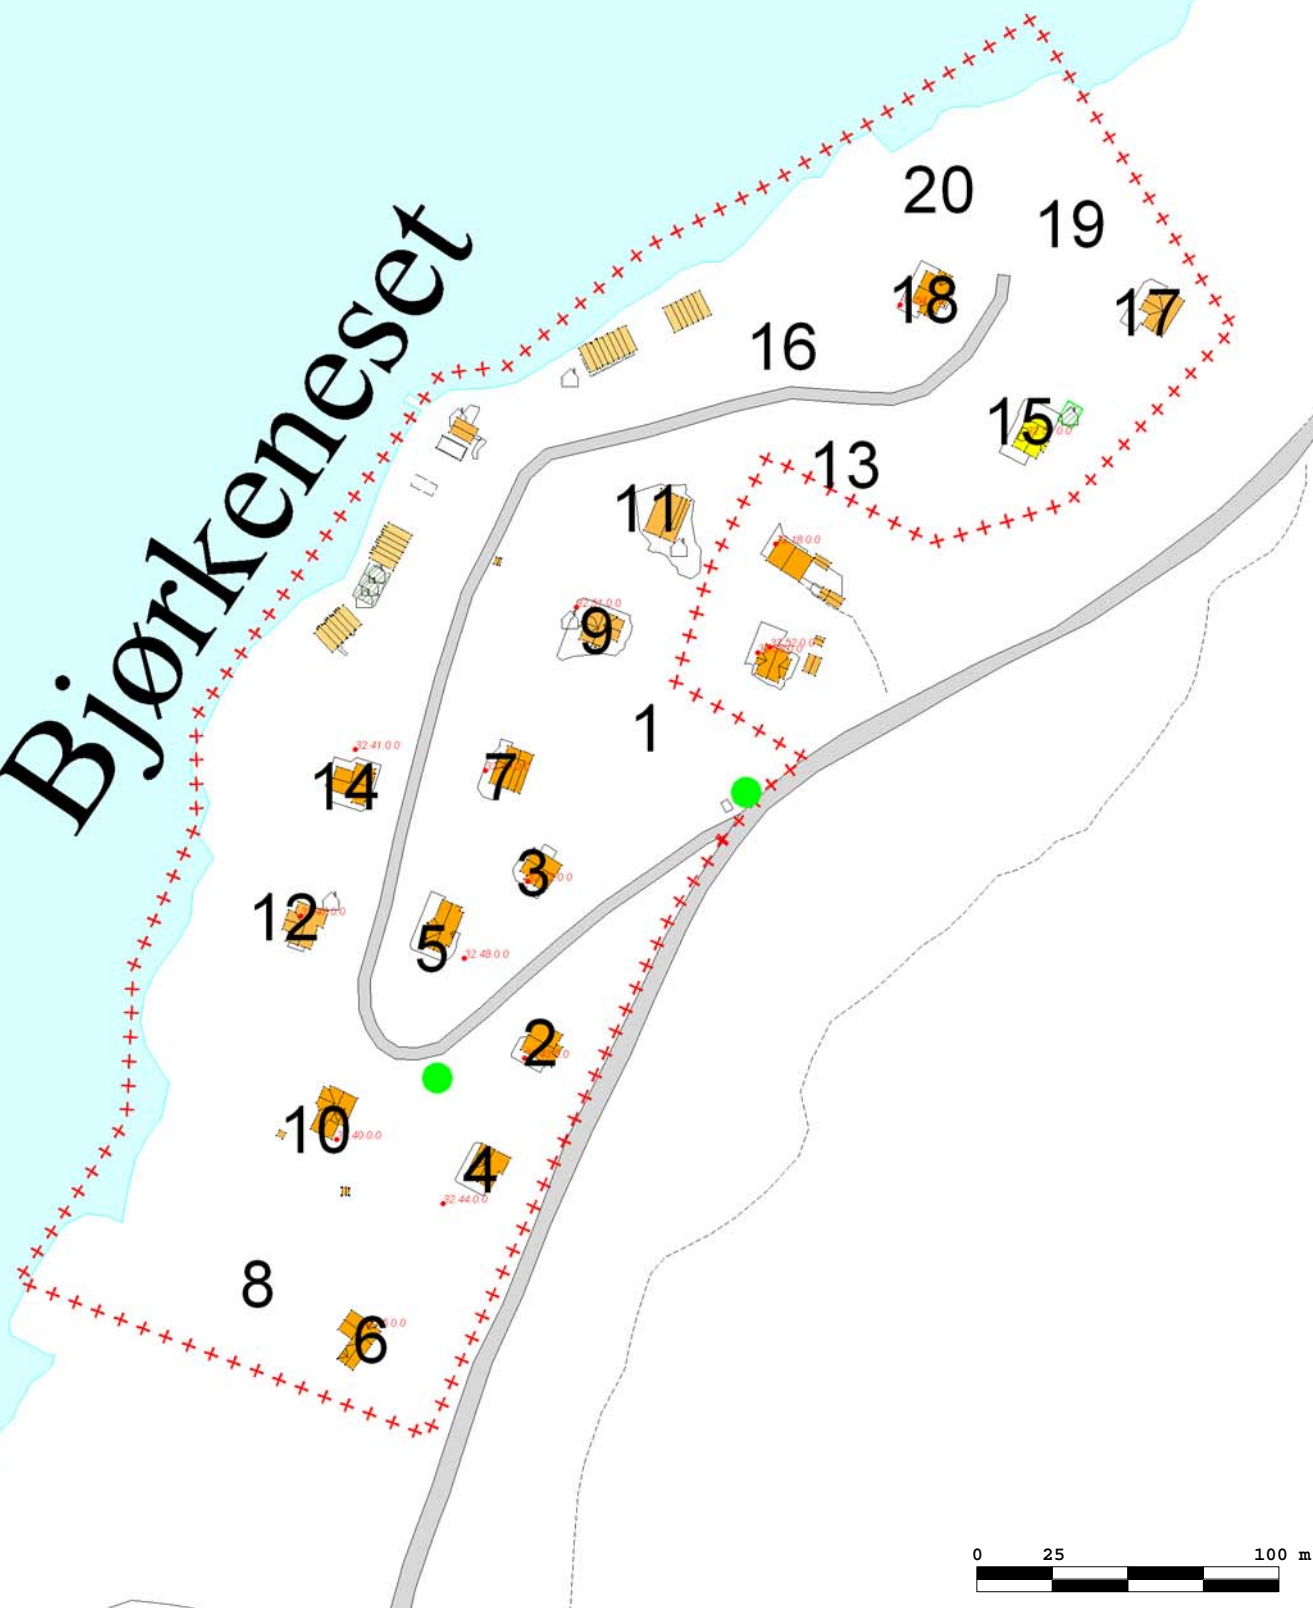

Bjørkeneset

Adressekart for BJØRKENESET

- 123 Husnummer
- Adressevegavgrensning
- Adresse og namneskilt

- Bustadhus
- Fritidshus
- Andre bygg
- Offentlege bygg
- Næringsbygg

- Veg
- Sti

Dato: 28.09.2009

Målestokk:

Sign: AKR

1:2500