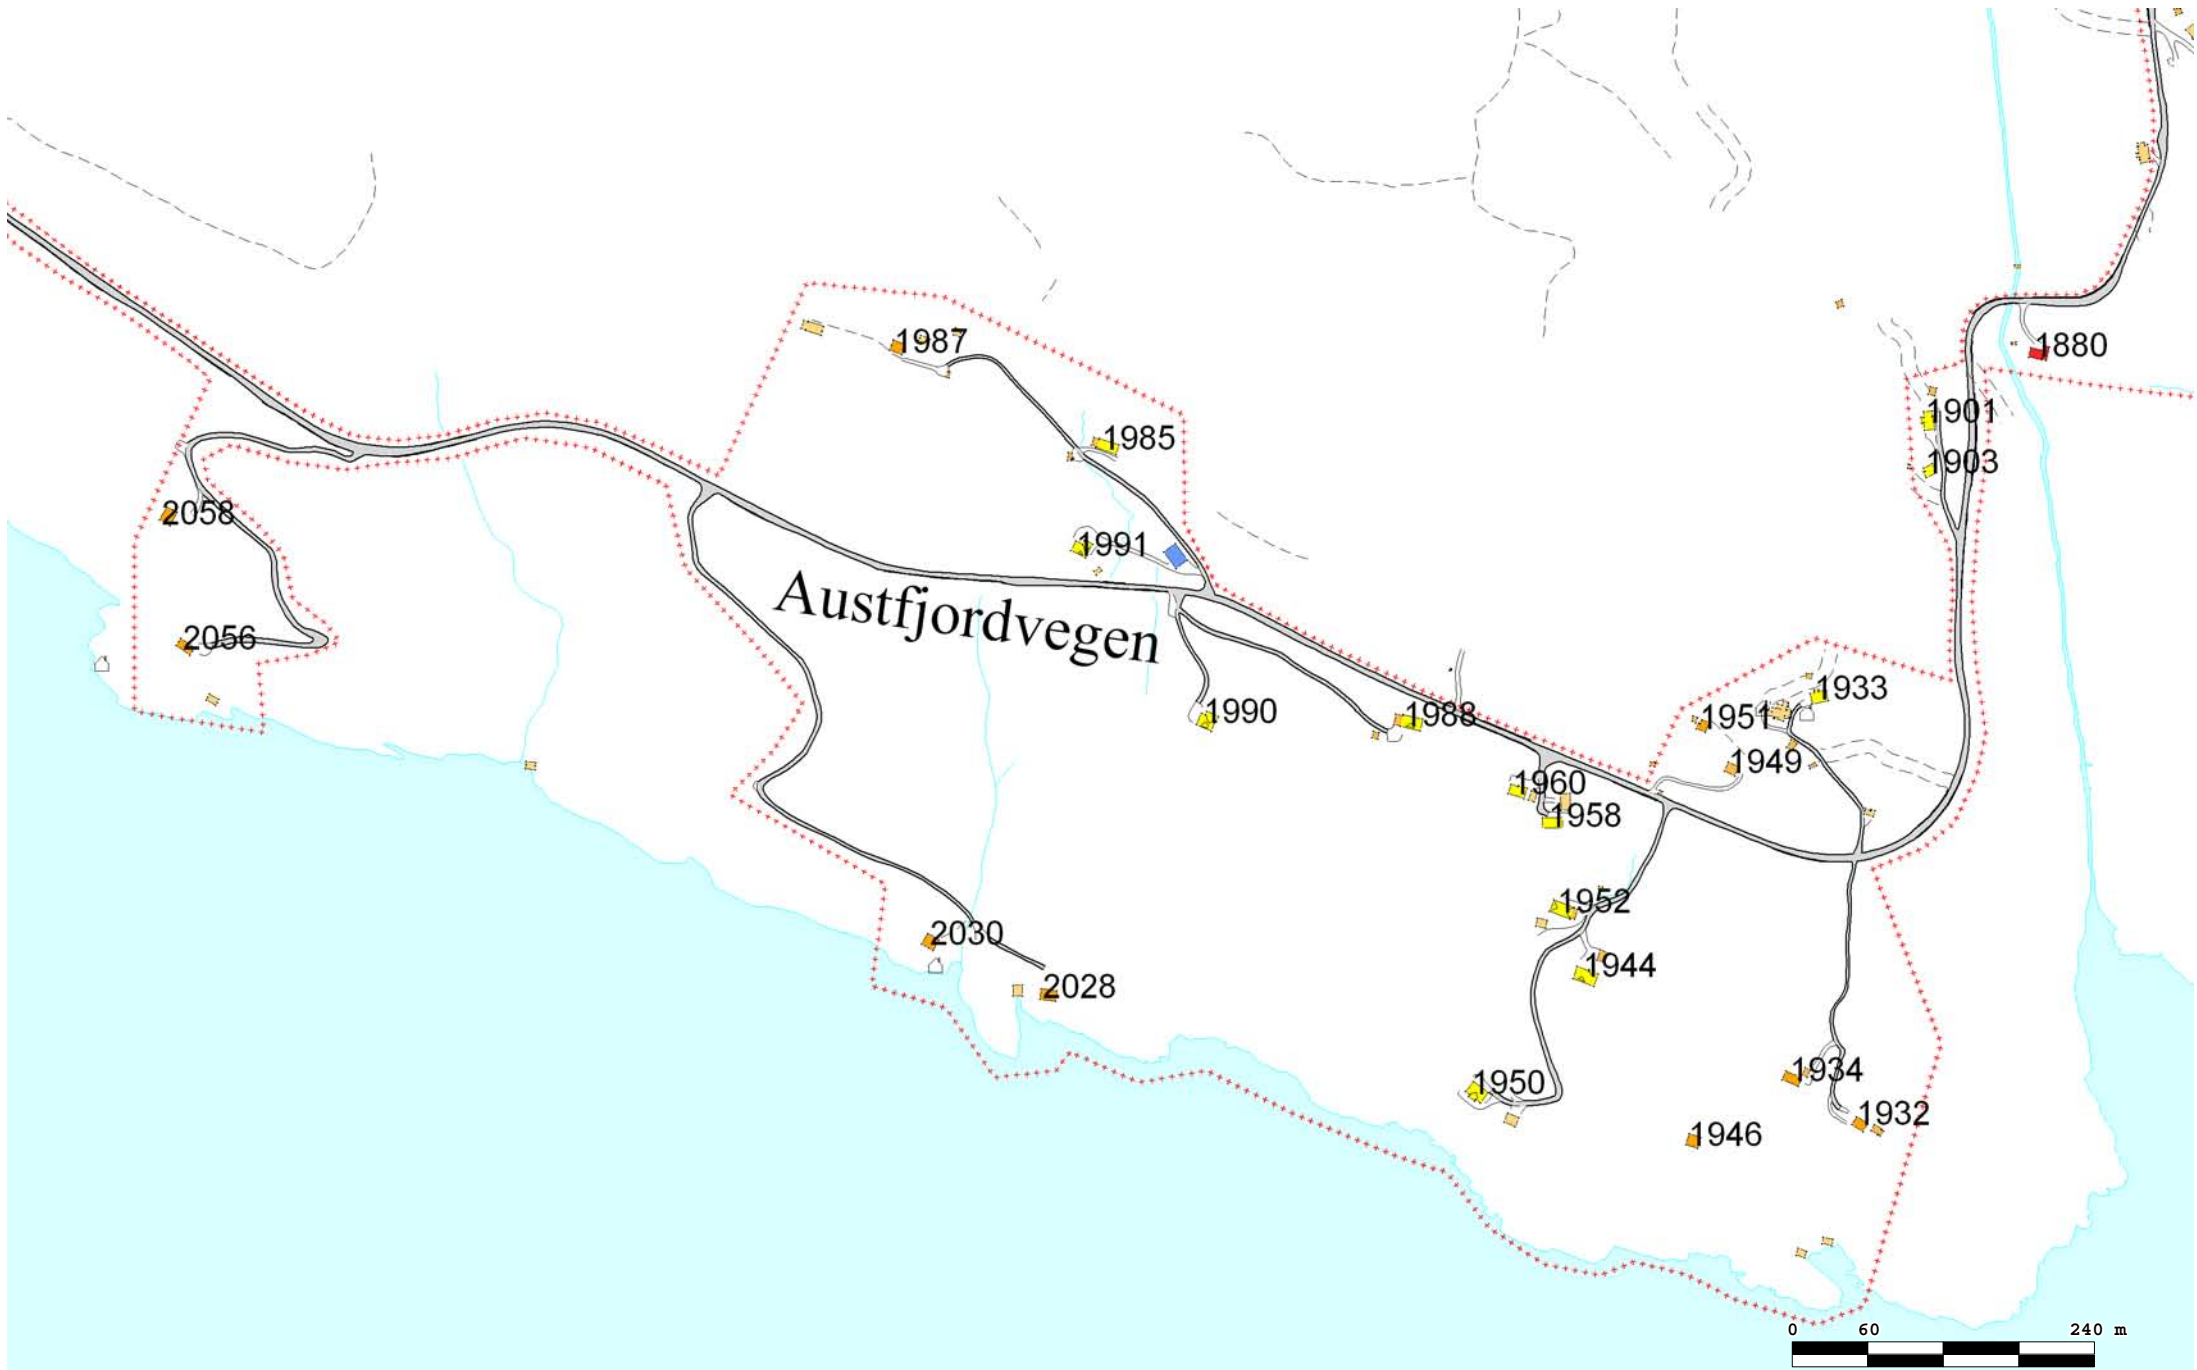

 Bustadhus
 Fritidshus
 Andre bygg
 Offentlege bygg
 Næringsbygg

 Veg
 Sti

Dato: 22.10.2009

Målestokk:

Sign: AKR

1:5000

Adressekart for
AUSTFJORDVEGEN

- 123 Husnummer
- Adressevegavgrensning
- Adresse og namneskilt