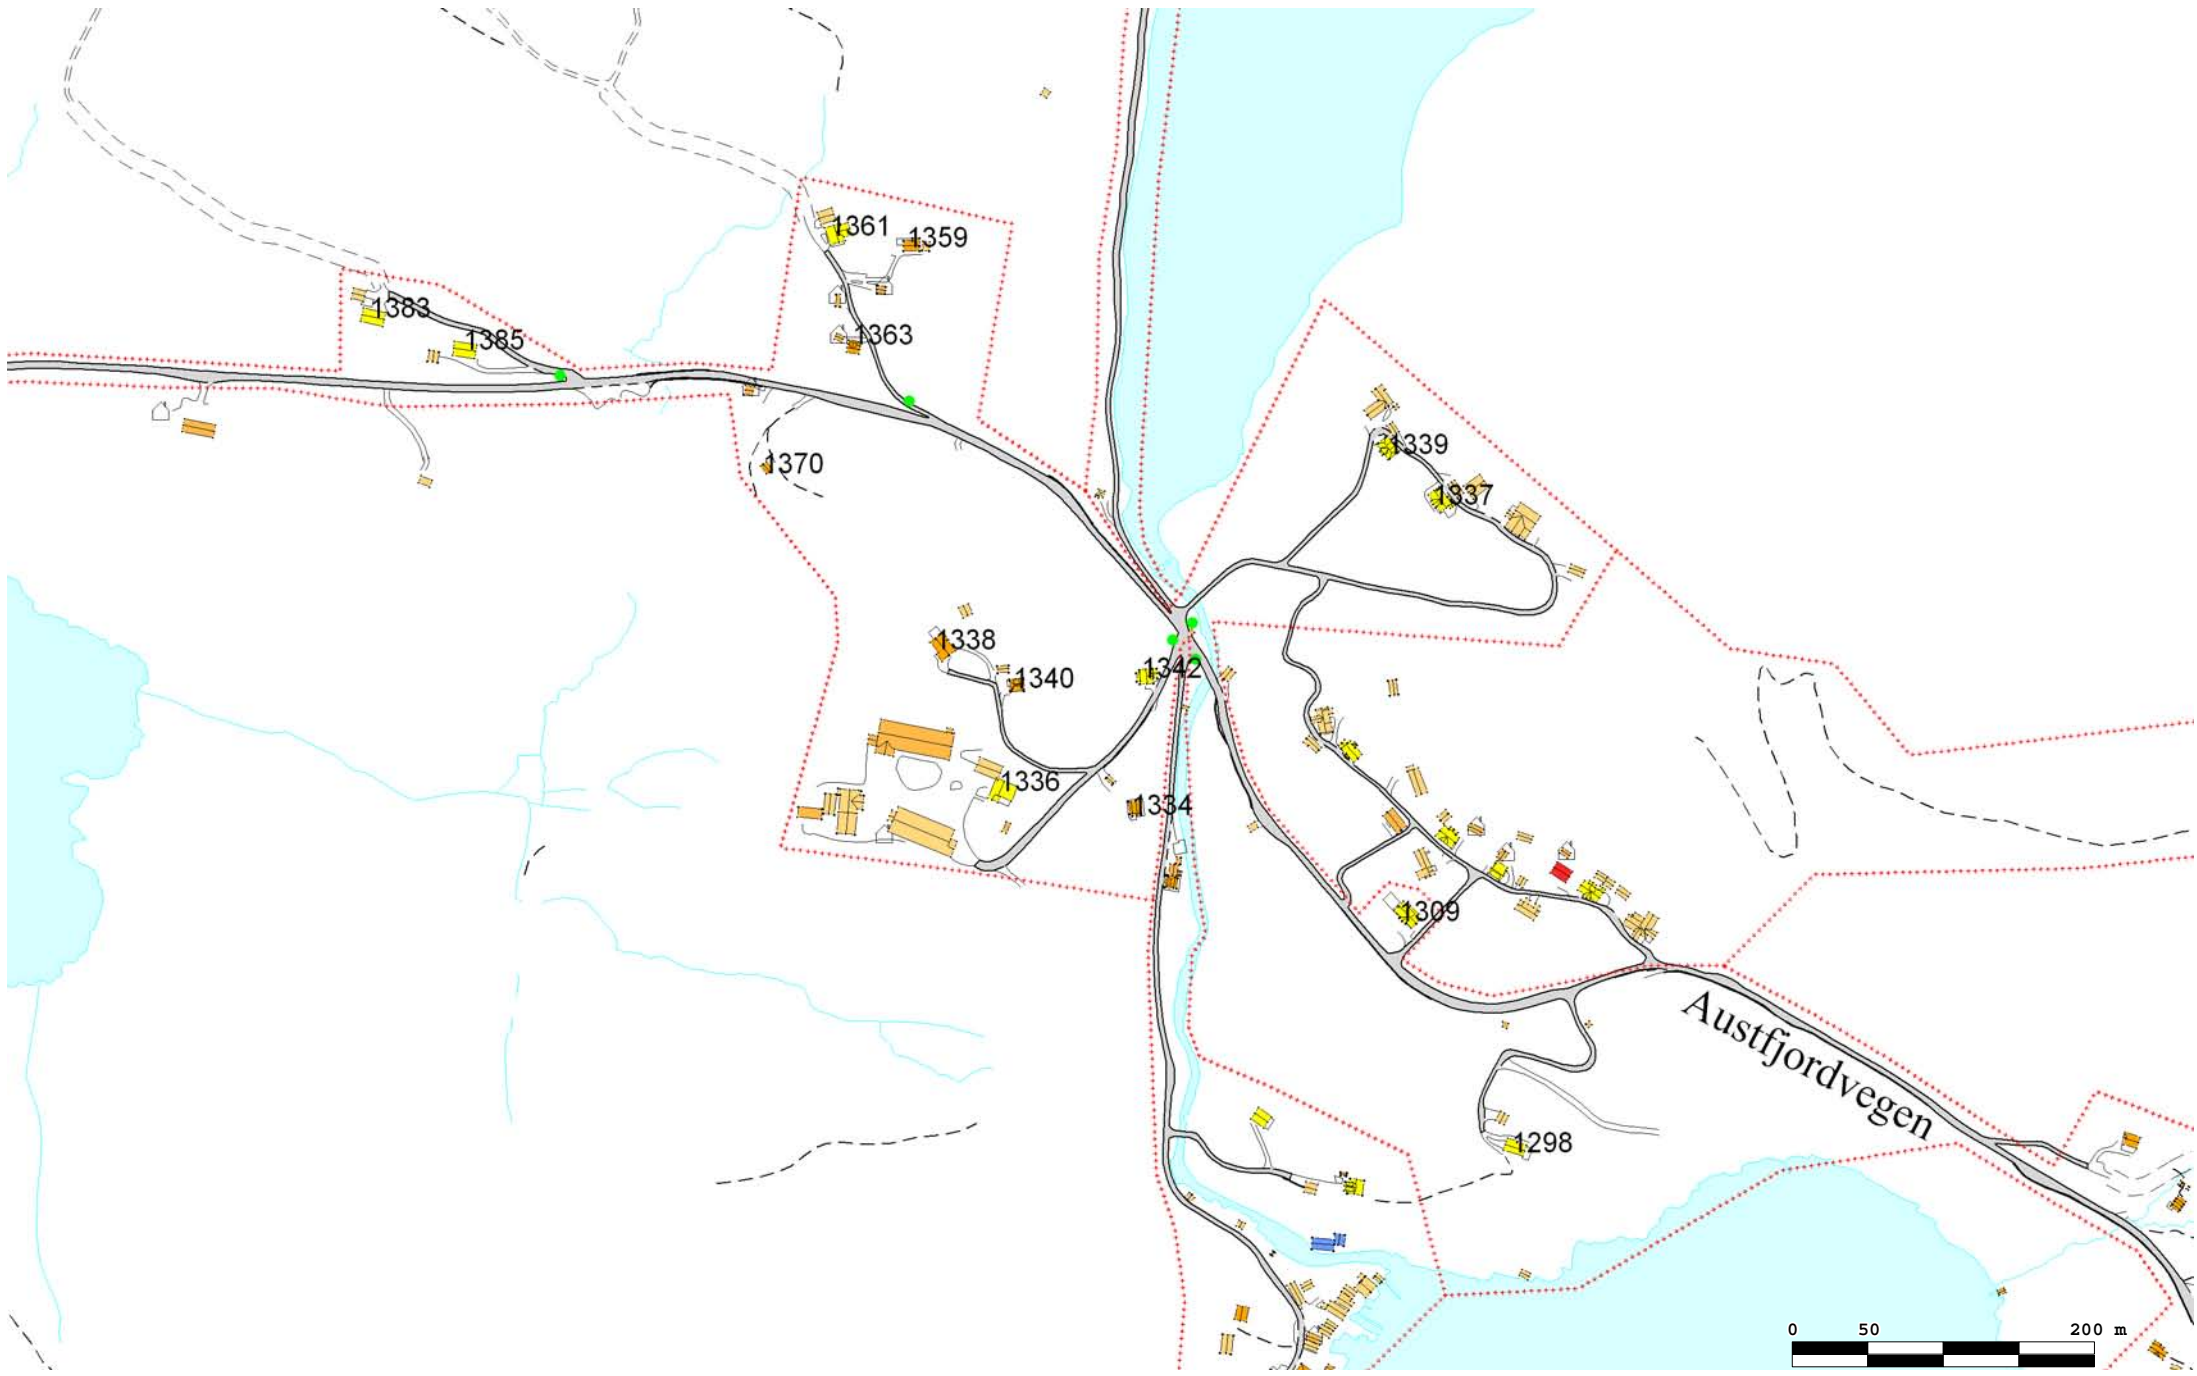

Adressekart for
AUSTFJORDVEGEN

- 123 Husnummer
- ..... Adressevegavgrensing
- Adresse og namneskilt

- Bustadhus
- Offentlege bygg
- Fritidshus
- Næringsbygg
- Andre bygg

- Veg
- Sti
- Sign: AKR

Dato:
22.10.2009
Målestokk:
1:5000