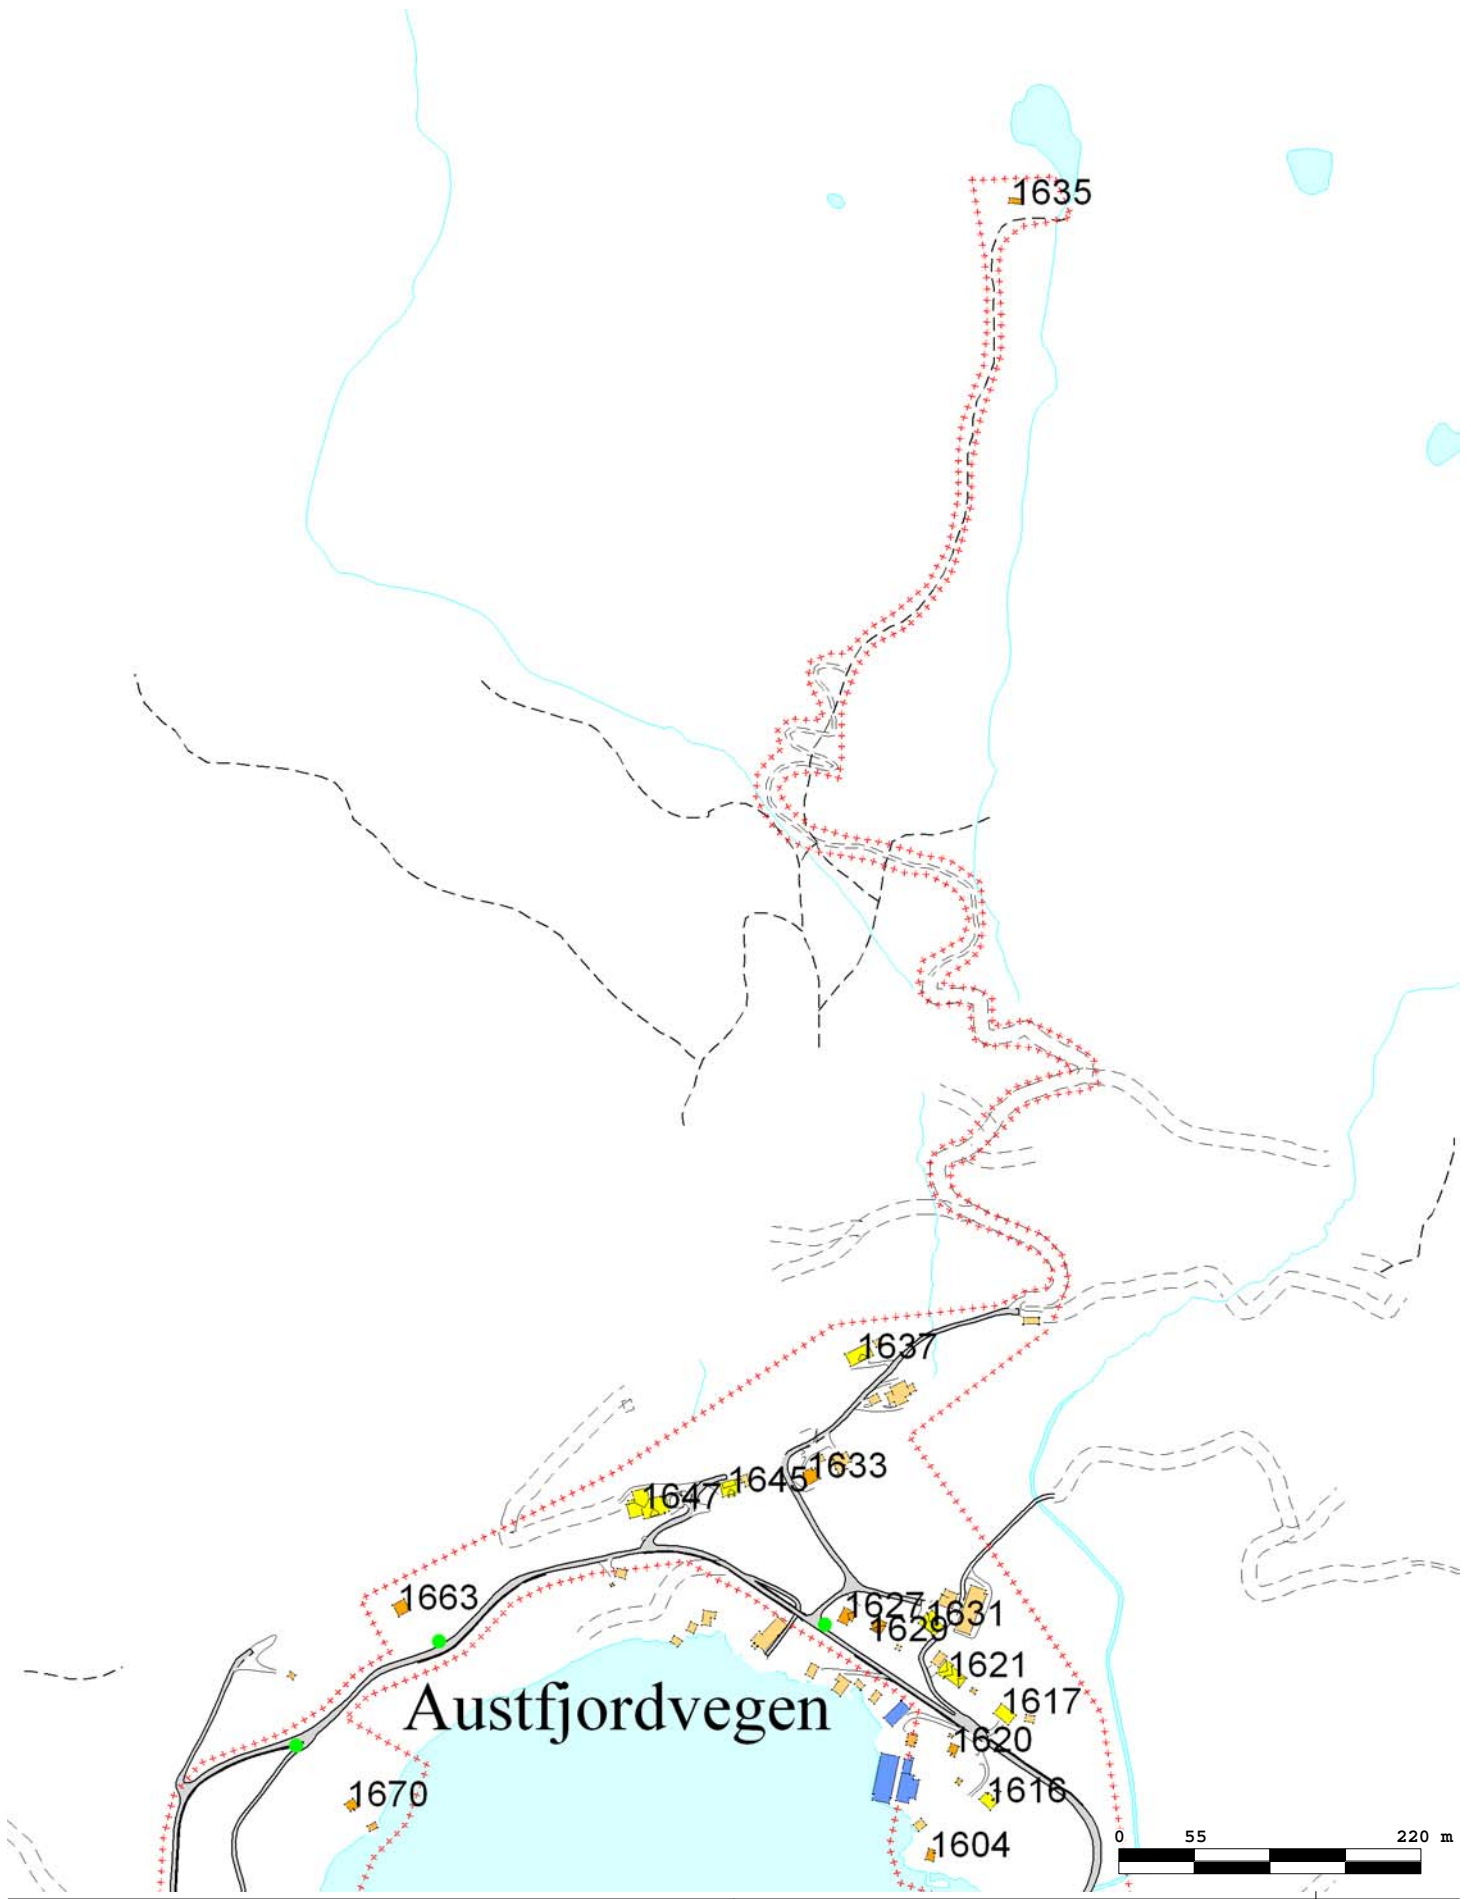

Austfjordvegen

Adressekart for AUSTFJORDVEGEN

123 Husnummer
Adressevegavgrensing
Adresse og namneskilt

- Bustadhus
- Fritidshus
- Andre bygg
- Offentlege bygg
- Næringsbygg

- Veg
- Sti

Dato: 22.10.2009

Sign: AKR

Målestokk:

1:5500