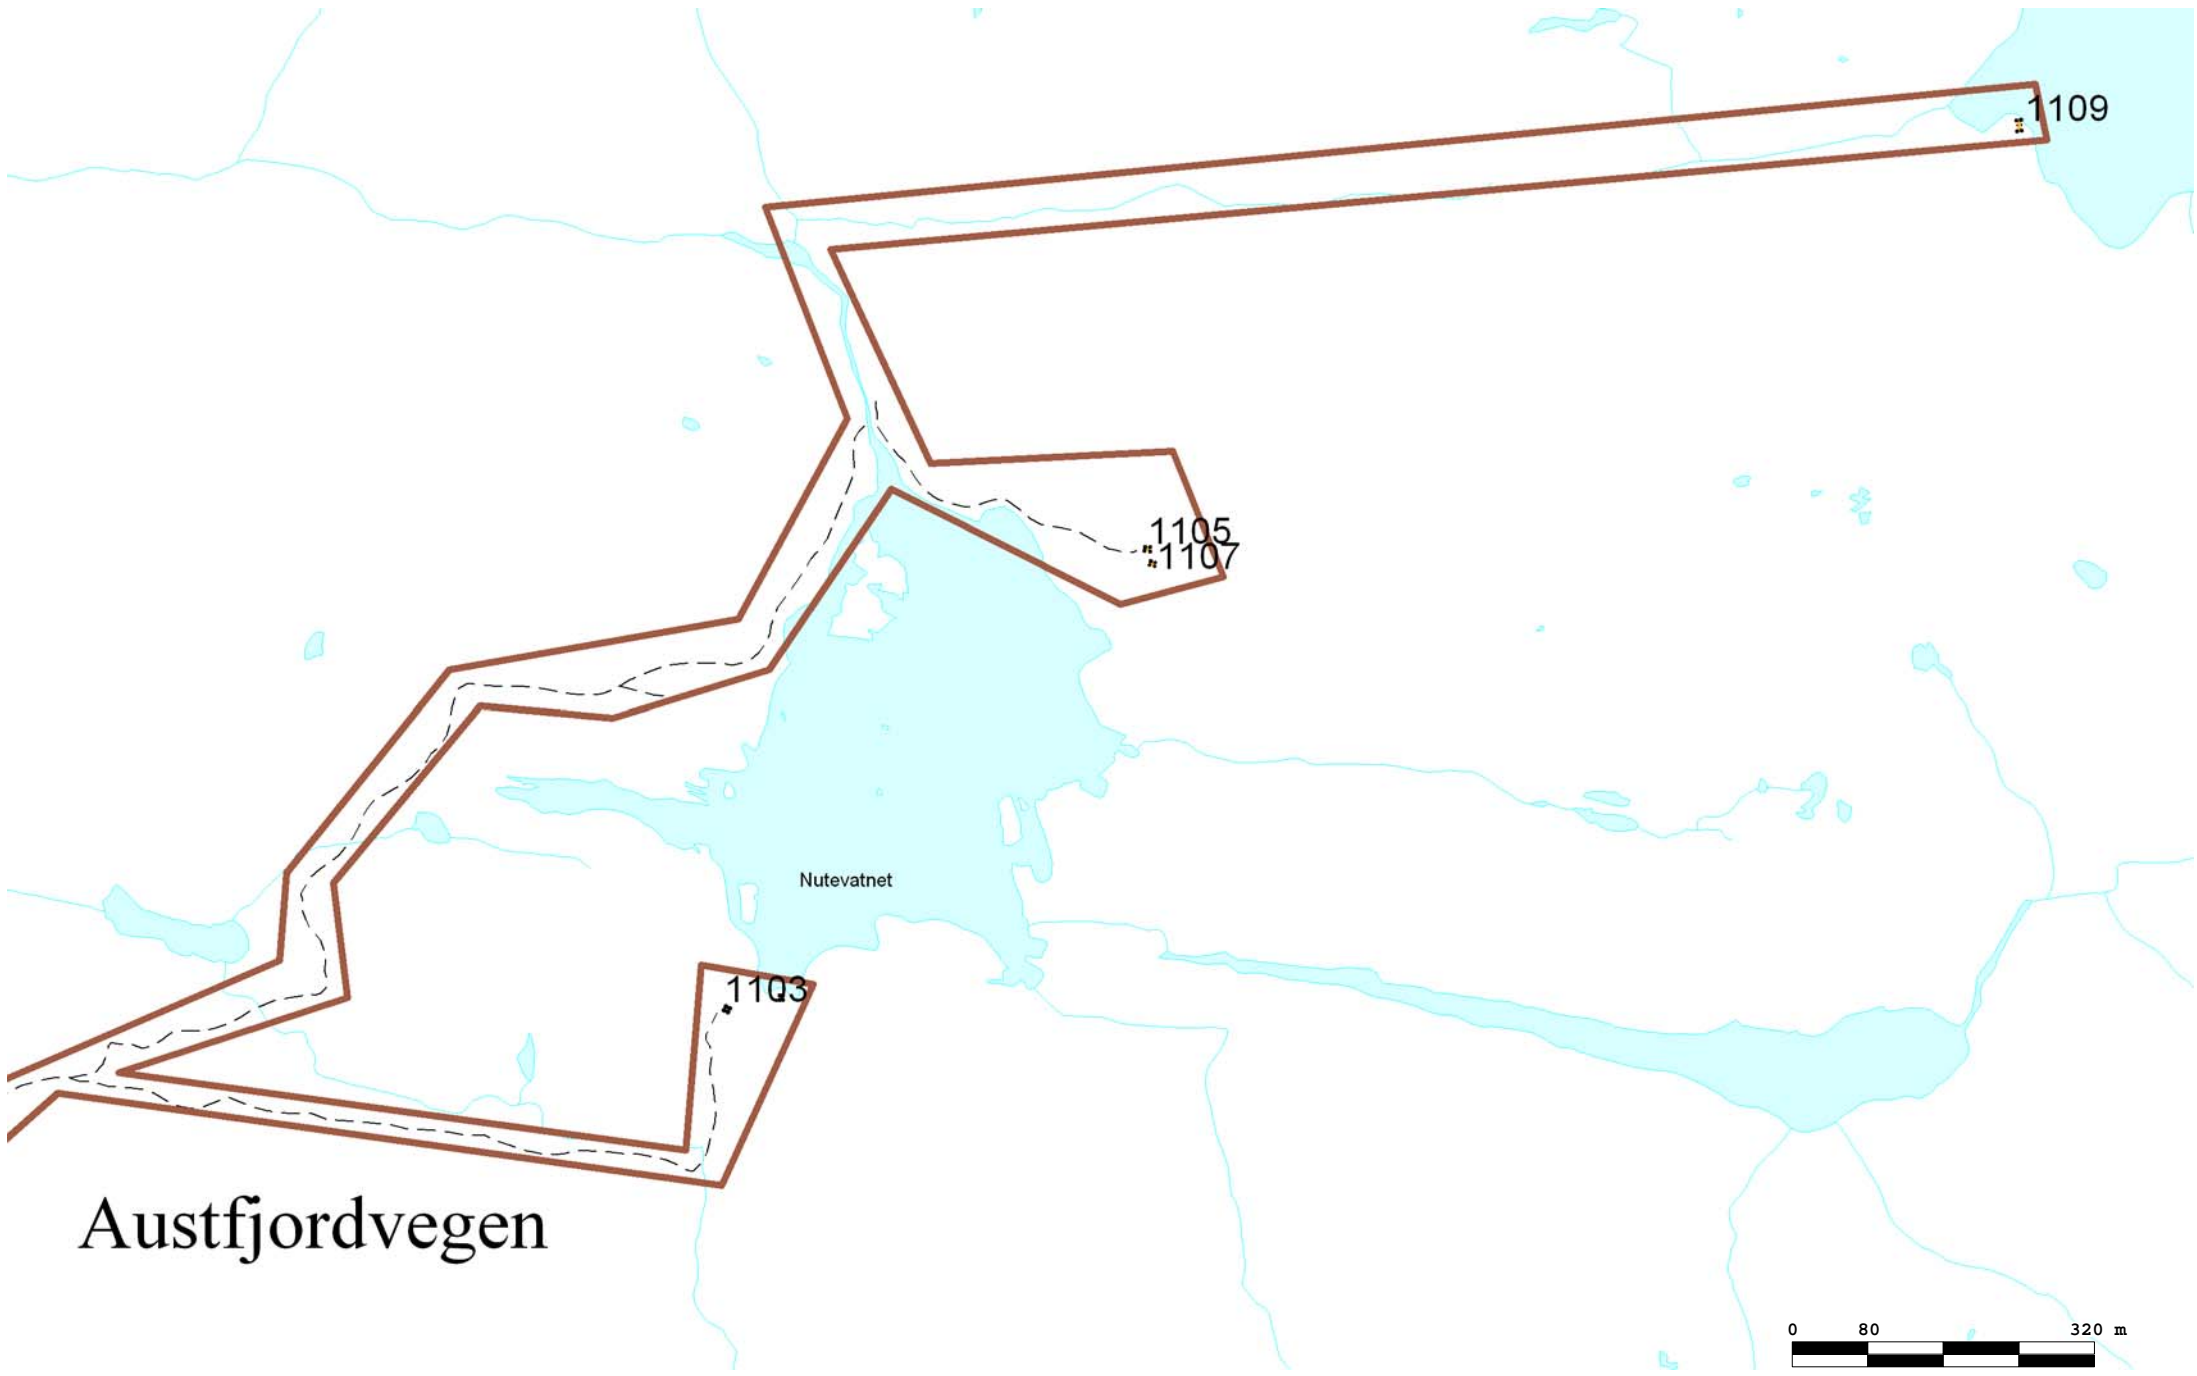

Dato:
22.10.2009
Målestokk:
1:8000

Austfjordvegen

Nutevatnet

1109

1105
1107

1103

Adressekart for
AUSTFJORDVEGEN

- 123 Husnummer
- Adressevegavgrensing
- Adresse og namneskilt