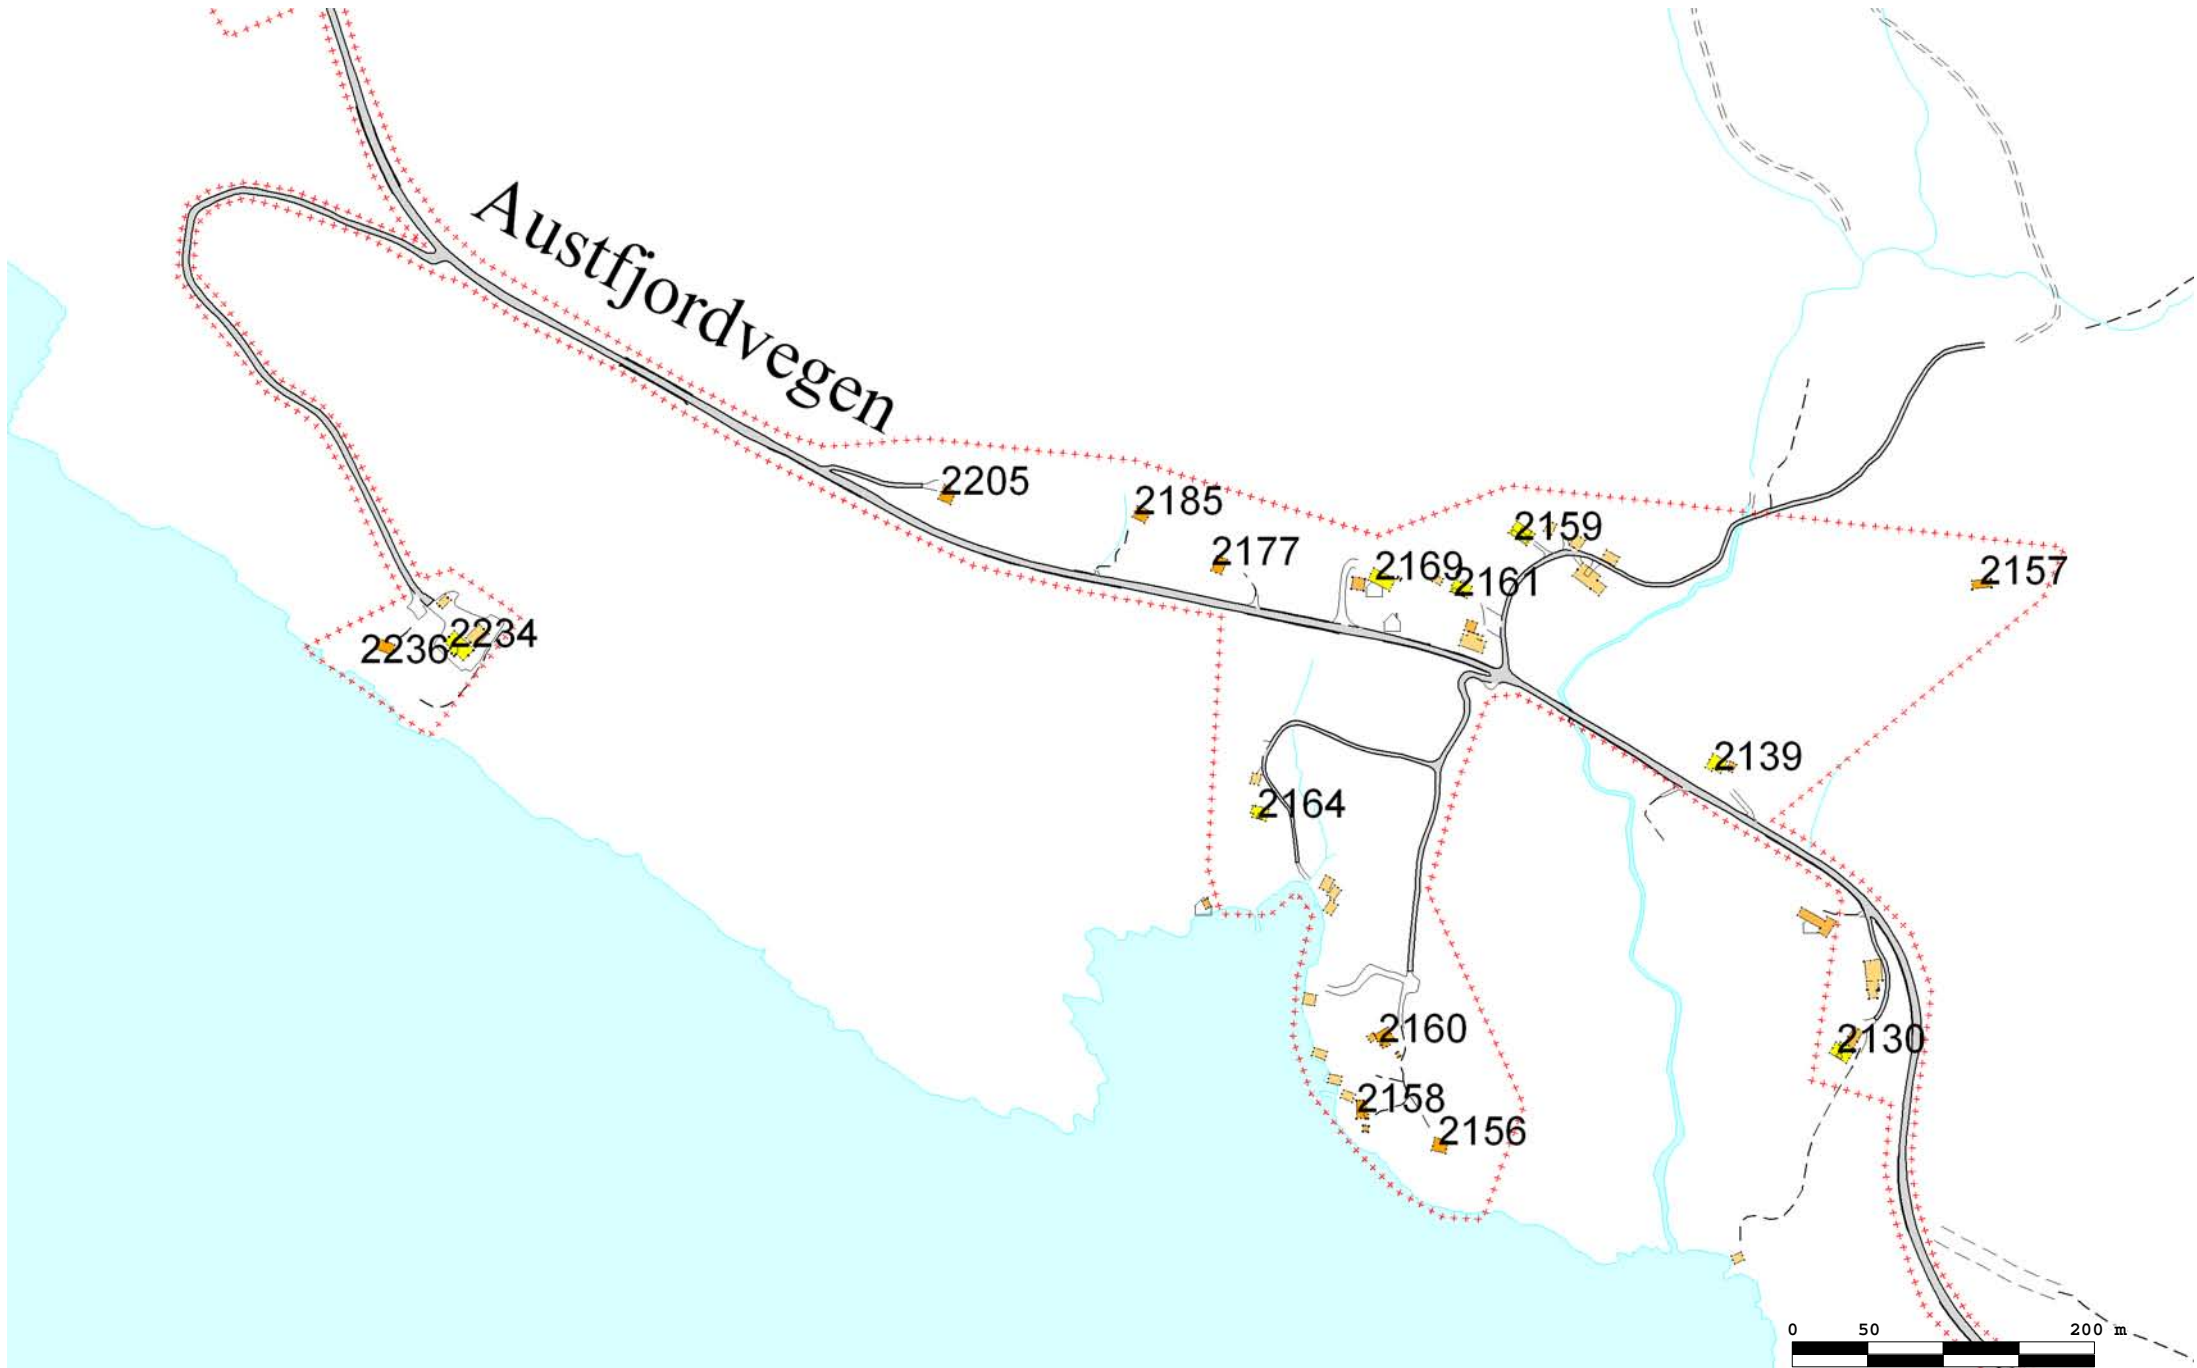

Adressekart for
AUSTFJORDVEGEN

- 123 Husnummer
- ..... Adressevegavgrensing
- Adresse og namneskilt

- Bustadhus
  - Fritidshus
  - Andre bygg
- Offentlege bygg
  - Næringsbygg

- Veg
- Sti
- Sign: AKR

Dato:
22.10.2009
Målestokk:
1:5000