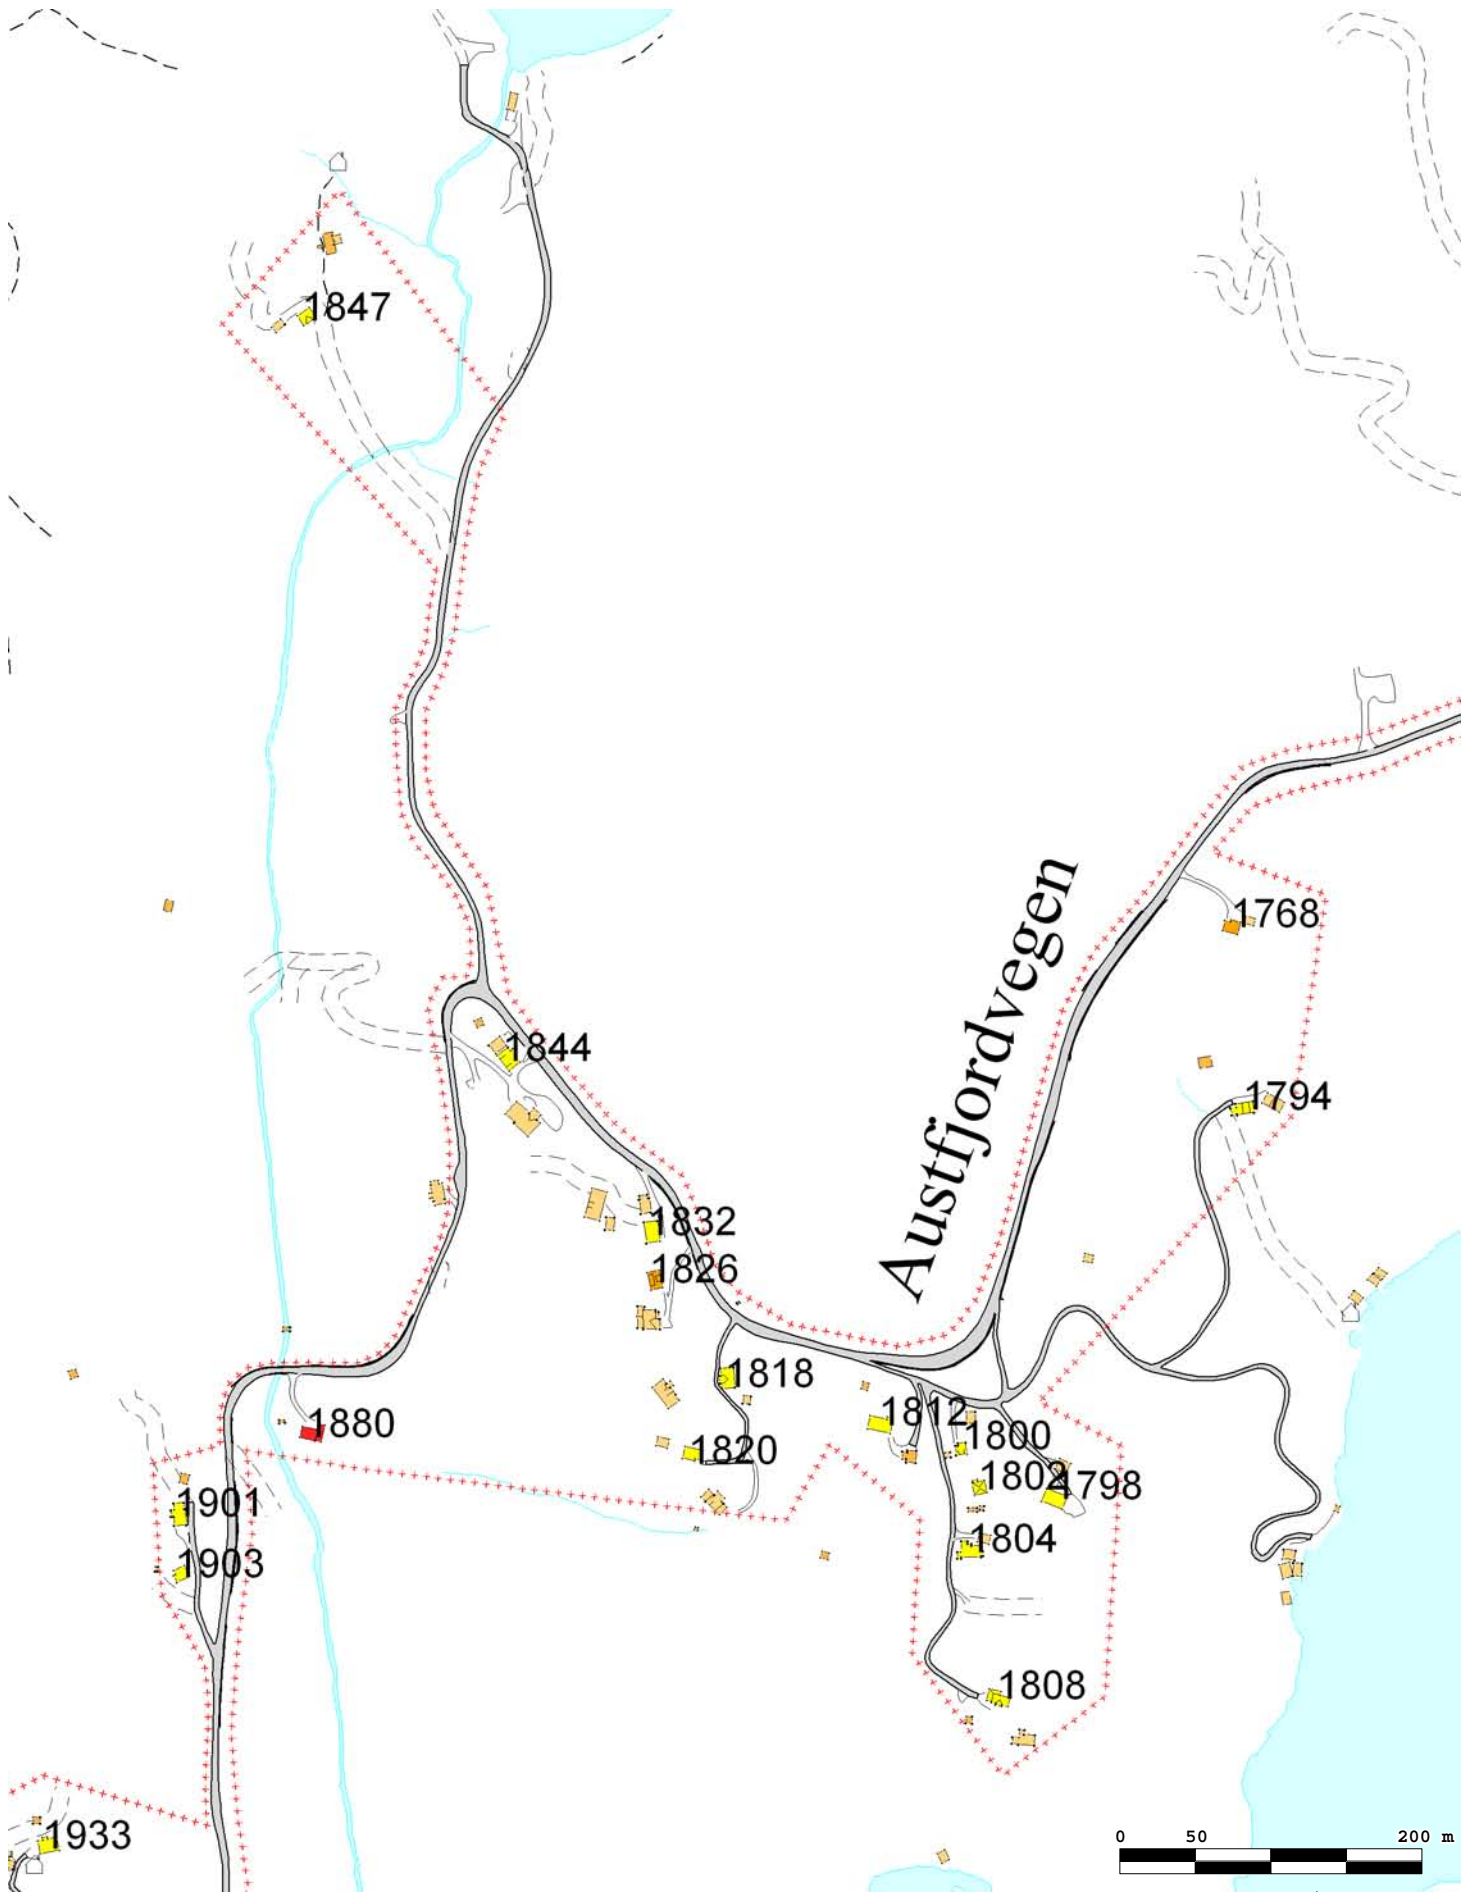

Adressekart for AUSTFJORDVEGEN

123 Husnummer
Adressevegavgrensing
Adresse og namneskilt

Bustadhus
Fritidshus
Andre bygg
Offentlege bygg
Næringsbygg

Veg
Sti

Dato: 22.10.2009

Målestokk:

Sign: AKR

1:5000