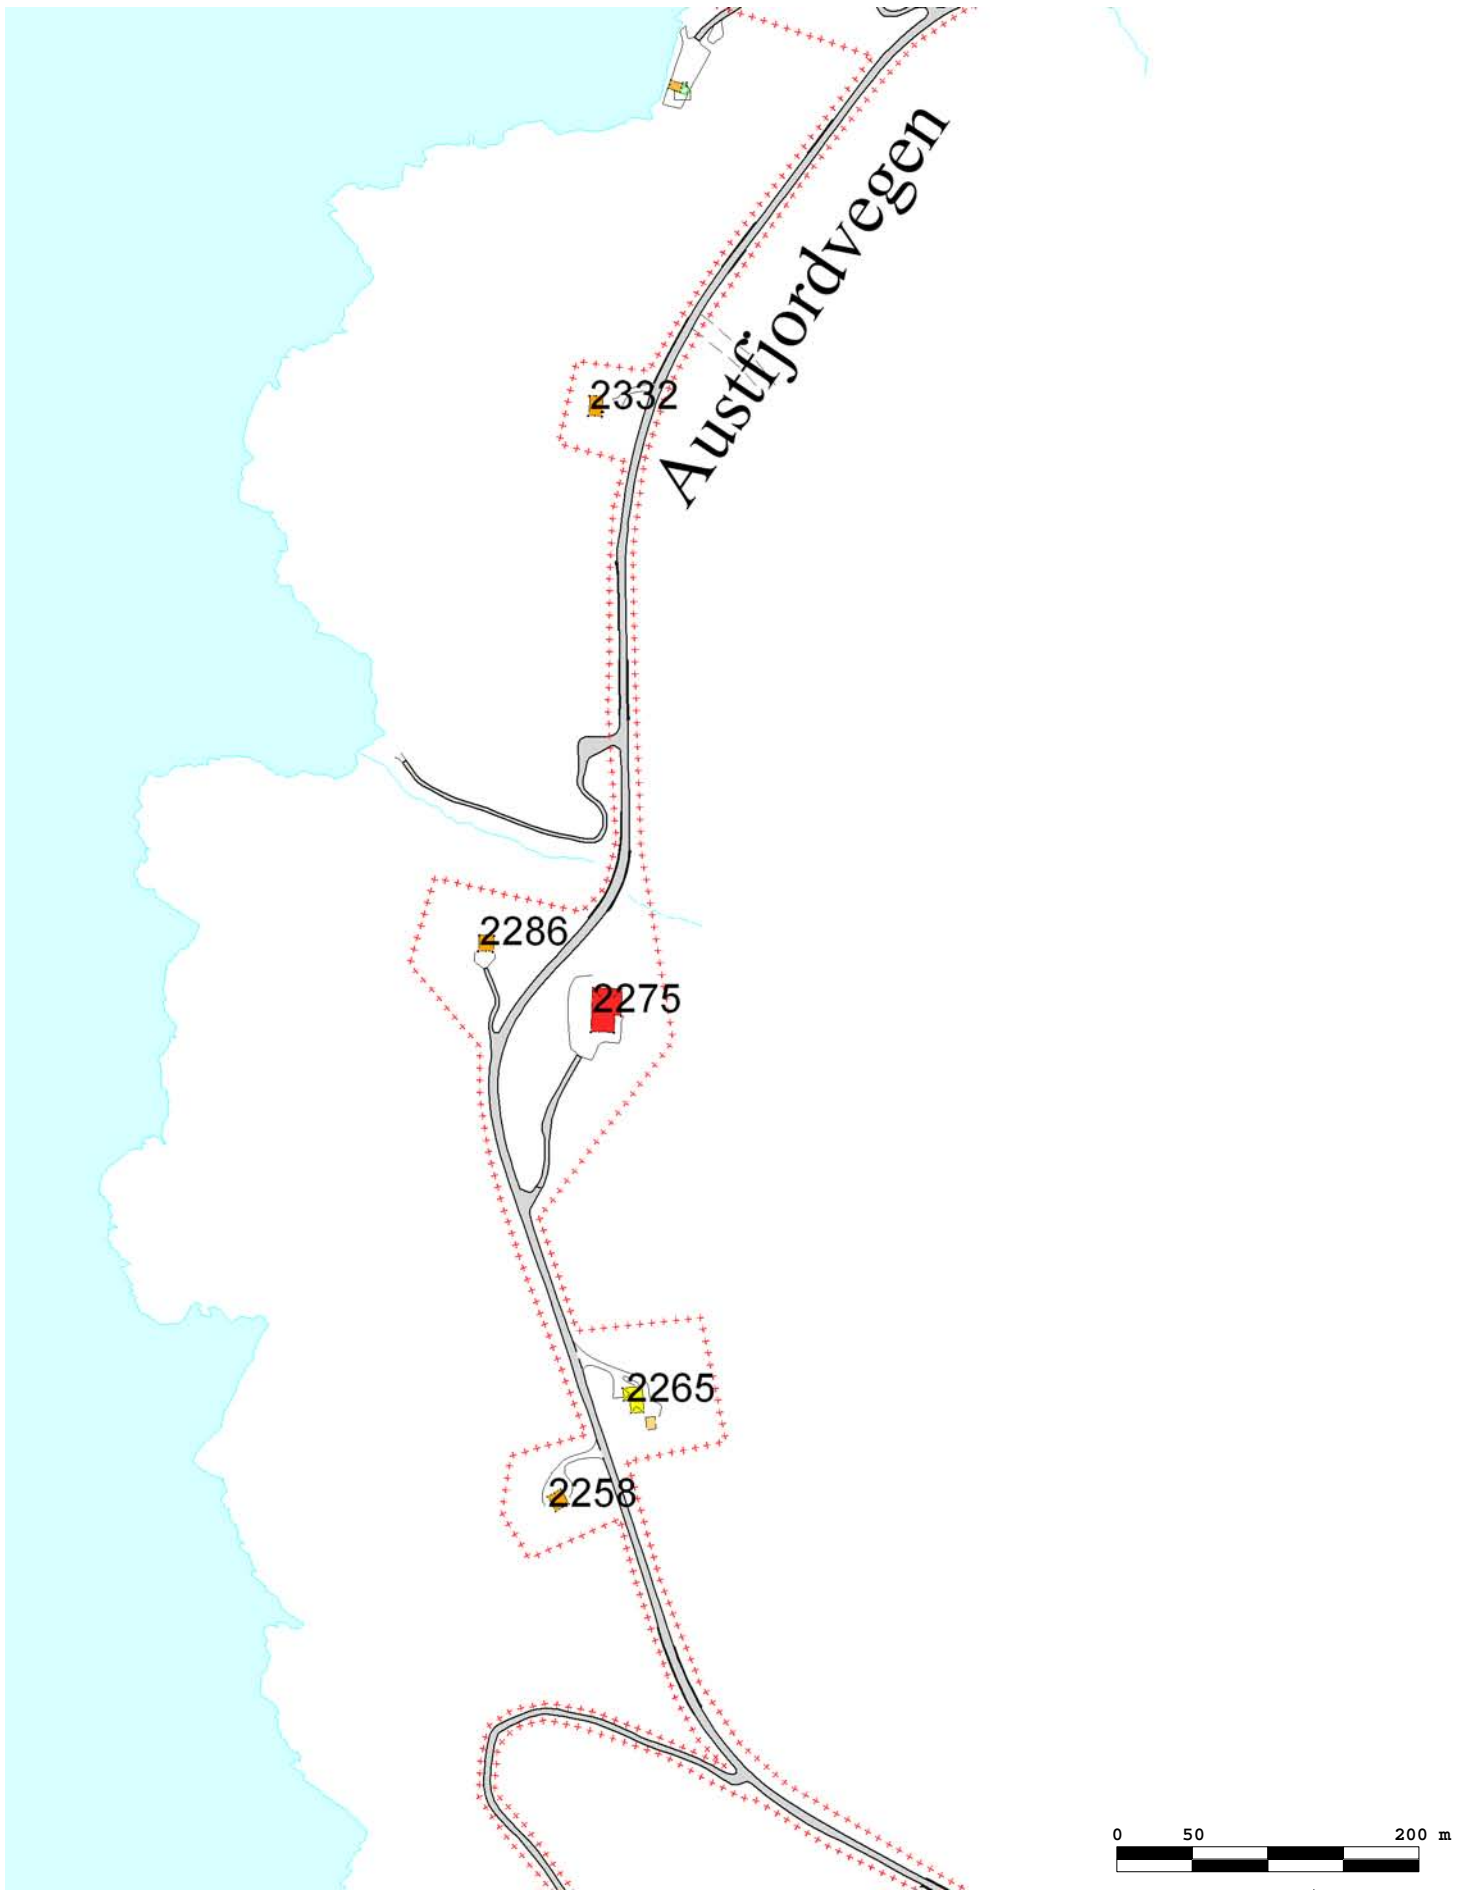

Adressekart for AUSTFJORDVEGEN

123 Husnummer
..... Adressevegavgrensing
• Adresse og namneskilt

Bustadhus
Fritidshus
Andre bygg
Offentlege bygg
Næringsbygg

Veg
Sti

Dato: 22.10.2009

Sign: AKR

Målestokk:

1:5000