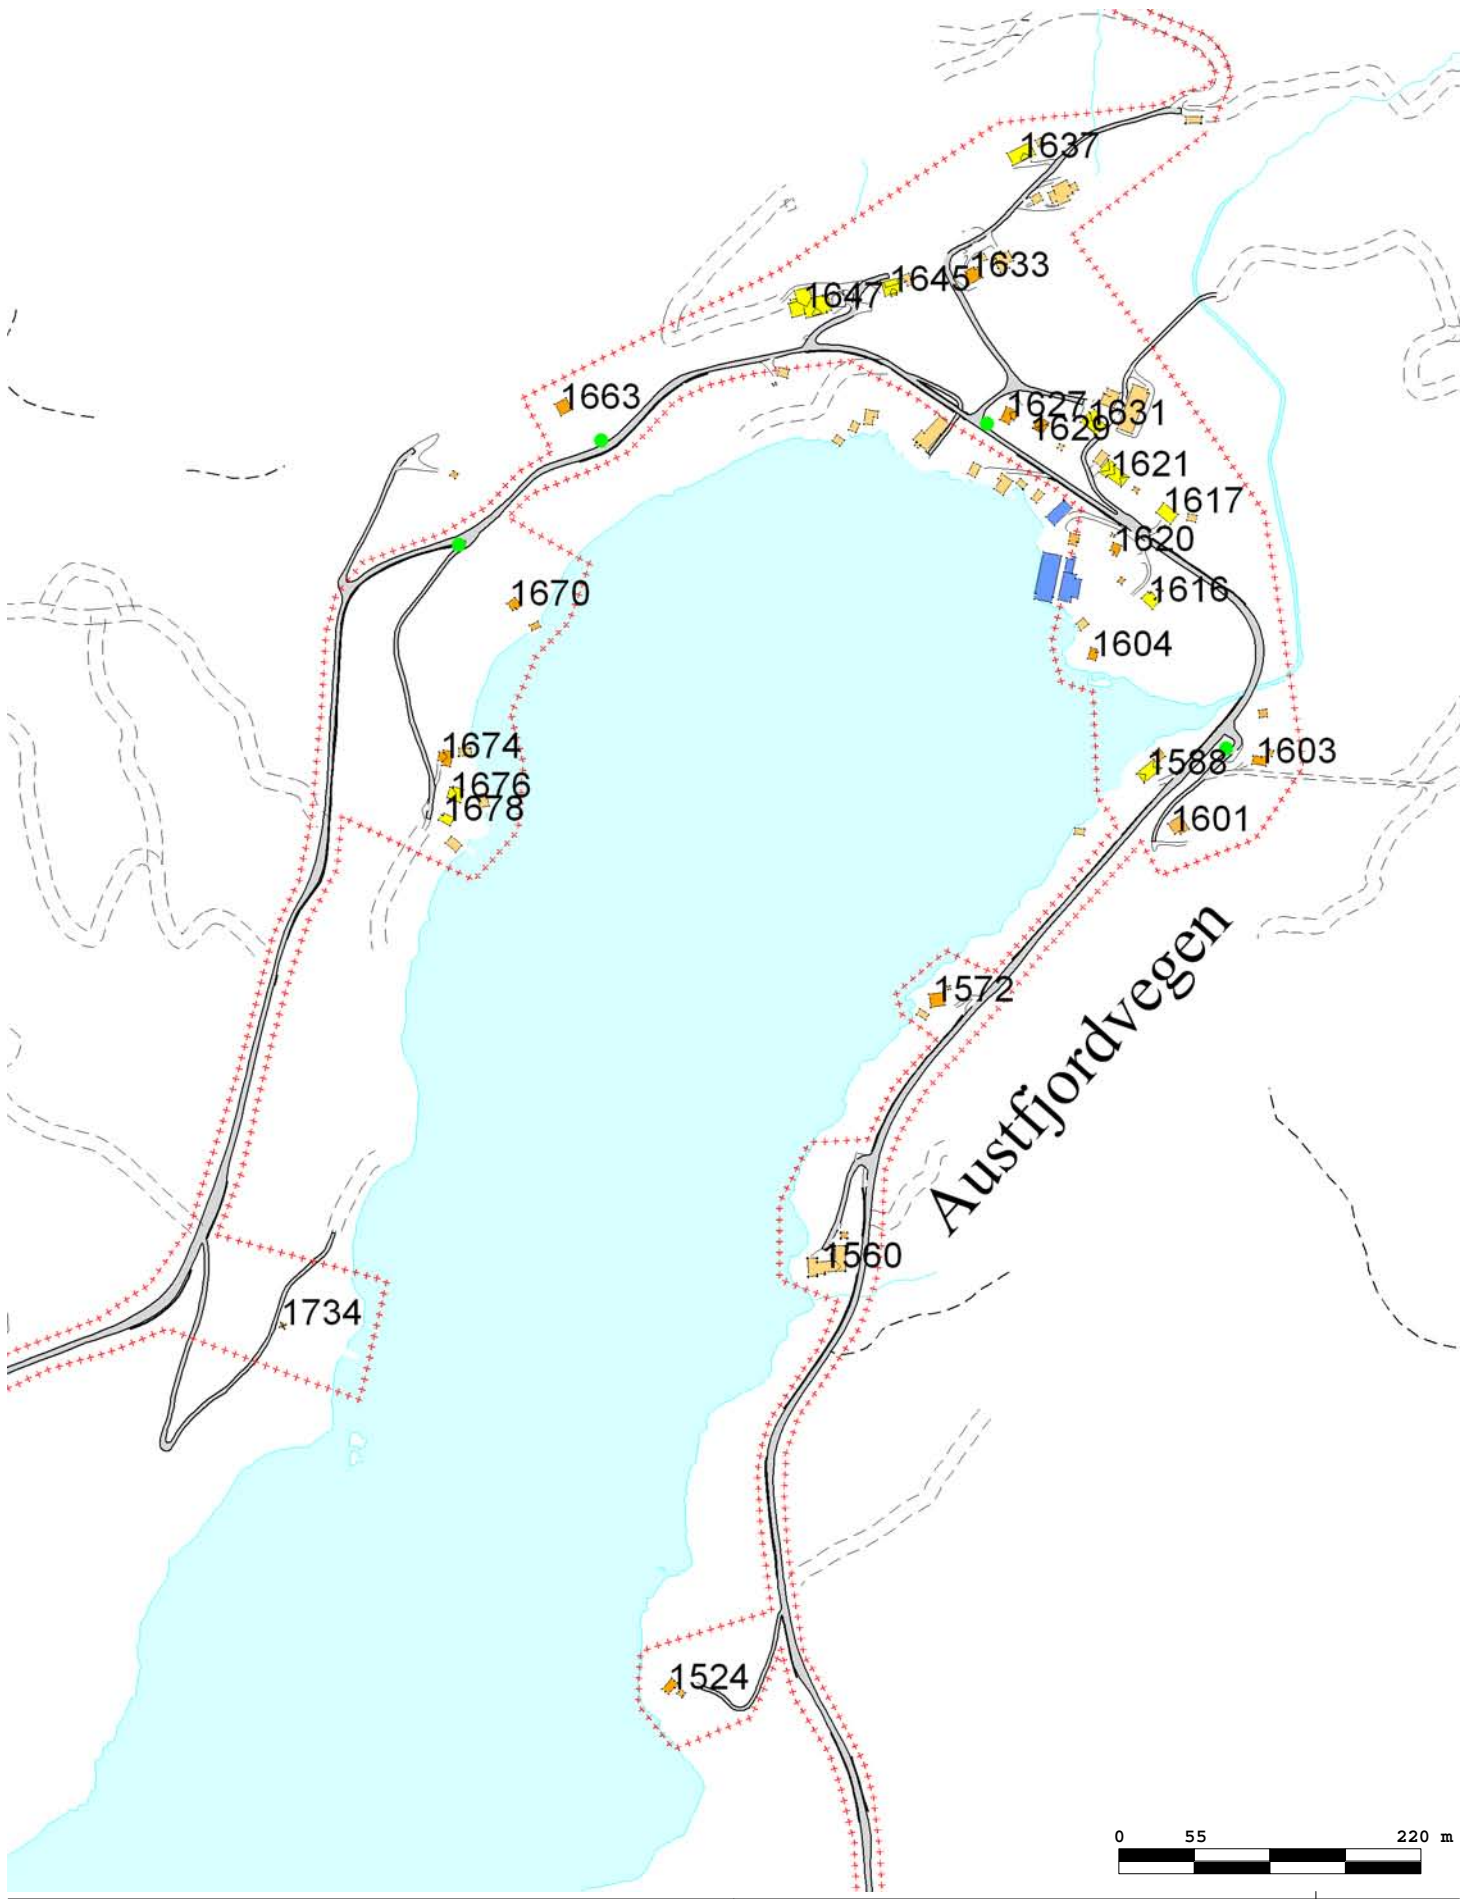

Adressekart for AUSTFJORDVEGEN

123 Husnummer
Adressevegavgrensning
Adresse og namneskilt

- Bustadhus
- Fritidshus
- Andre bygg
- Offentlege bygg
- Næringsbygg

- Veg
- Sti

Dato: 22.10.2009
Sign: AKR

Målestokk:
1:5500